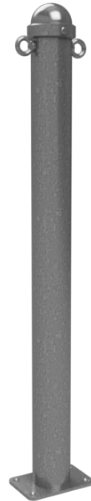

Numéro d'article / Article number: 477PB+2

Borne décorative Série 477B Ø 76 mm, stationnaire, à cheviller avec platine 100 x 150 mm, sans serrure, avec 2 anneaux

Numéro EAN / EAN number: 4250384763640
Catégorie de fret / Freight category: A

Ornamental bollard Series 477B Ø 76 mm, stationary, to be fixed by plug with base plate 100 x 150 mm, without lock, with 2 eyelets

Description de l'article

Borne décorative Série 477B Ø 76 mm

Borne décorative de dissuasion, en tube d'acier Ø 76mm, env. 950mm hors sol, galvanisé à chaud et revêtu, gris anthracite (RAL 7016)

- stationnaire, à cheviller avec platine 100 x 150 mm
- sans serrure
- avec 2 anneaux

Item description

Ornamental bollard Series 477B Ø 76 mm

Ornamental bollard of steel tube Ø 76 mm approx. 950 mm above ground, hot dip galvanized and coated anthracite-grey (RAL 7016)

- stationary, to be fixed by plug with base plate 100 x 150 mm
- without lock
- with 2 eyelets

Technical specifications

Weight: 6 kg

Dimensions: 76 mm x 950 mm x 76 mm

material:

S235 JR

surface:

hot dip galvanized and coated anthracite-grey (RAL 7016)