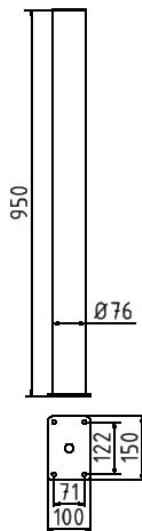

Artikelnummer / Article number: 4074PB

EAN / EAN number: 4250384735036

Vrachtcategorie / Freight category: A

Afsluitpalen Serie 4074B Ø 76 mm, Stationair, voor deugelbevestiging met voetplaat 100 x 150 mm, zonder oogje

Ornamental bollard Series 4074B Ø 76 mm, stationary, to be fixed by plugs with base plate 100 x 150 mm, without eyelet

Omschrijving

Afsluitpalen Serie 4074B Ø 76 mm

Stijlpaal van ronde stalen buis Ø 76 mm met platte kop, 900 mm boven de grond, thermisch verzinkt en DB 703 gecoat

- stationary, to be fixed by plugs with base plate 100 x 150 mm
- without eyelet

Technische gegevens

Gewicht: 6 kg

Afmetingen: 150 mm x 900 mm x 100 mm

material:

S235 JR

surface:

hot dipped galvanized and powder coated

Technical specifications

Weight: 6 kg

Dimensions: 150 mm x 900 mm x 100 mm

material:

S235 JR

surface:

hot dipped galvanized and powder coated

* Alle specificaties zijn waarden bij benadering (in sommige gevallen met afrondingen volgens de industriestandaard voor een beter begrip) en zijn uitsluitend bedoeld om het product te begrijpen, maar niet als basis voor de constructie van accessoires, opbergrekken, aanpassingen, combinatieproducten of soortgelijke producten. Wij aanvaarden geen aansprakelijkheid voor eventuele fouten en de daaruit voortvloeiende gevolgen.