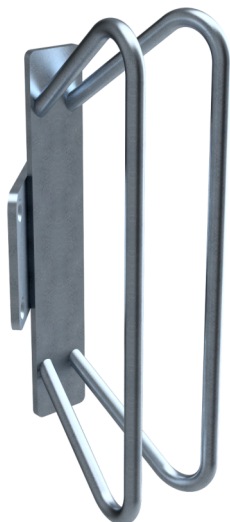

Omschrijving

Fietsenrek Enkele parkeerder

Enkele parkeerplaats Fietsenrek

-Houder gemaakt van Ø 12 mm rond staal met 40 x 40 mm staande buis

-Hoogte ca. 500 mm boven de grond

Thermisch verzinkt

- Enkele parkeerder voor wandmontage
- hoekverstelling 45°

Technische gegevens

Gewicht: 3,5 kg

Afmetingen: 250 mm x 345 mm x 130 mm

material:

S235 JR

surface:

hot dipped galvanized acc. to DIN ISO 1461

Item description

Bicycle rack - Individual stands

Individual stands

Stand of Ø 12 mm round steel welded to vertical tube 40 x 40 mm

height approx. 500 mm above ground,

hot-dip galvanized

- Individual stand for wall mounting
- angled positioning 45°

Technical specifications

Weight: 3,5 kg

Dimensions: 250 mm x 345 mm x 130 mm

material:

S235 JR

surface:

hot dipped galvanized acc. to DIN ISO 1461

* Alle specificaties zijn waarden bij benadering (in sommige gevallen met afrondingen volgens de industriestandaard voor een beter begrip) en zijn uitsluitend bedoeld om het product te begrijpen, maar niet als basis voor de constructie van accessoires, opbergrekken, aanpassingen, combinatieproducten of soortgelijke producten. Wij aanvaarden geen aansprakelijkheid voor eventuele fouten en de daaruit voortvloeiende gevolgen.