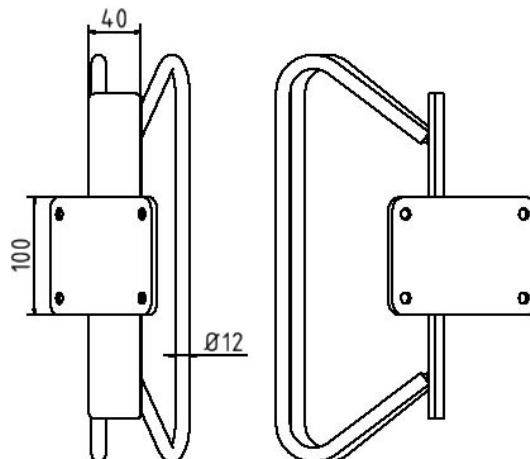

Omschrijving

Fietsenrek Enkele parkeerder

Enkele parkeerplaats Fietsenrek

-Houder gemaakt van Ø 12 mm rond staal met 40 x 40 mm staande buis

-Hoogte ca. 500 mm boven de grond

Thermisch verzinkt

- Enkele parkeerder voor wandmontage
- hoekverstelling 45°

Technische gegevens

Gewicht: 3,5 kg

Afmetingen: 250 mm x 345 mm x 130 mm

material:

S235 JR

surface:

hot dipped galvanized acc. to DIN ISO 1461

Item description

Bicycle rack - Individual stands

Individual stands

Stand of Ø 12 mm round steel welded to vertical tube 40 x 40 mm

height approx. 500 mm above ground,

hot-dip galvanized

- Individual stand for wall mounting
- angled positioning 45°

Technical specifications

Weight: 3,5 kg

Dimensions: 250 mm x 345 mm x 130 mm

material:

S235 JR

surface:

hot dipped galvanized acc. to DIN ISO 1461

* Alle specificaties zijn waarden bij benadering (in sommige gevallen met afrondingen volgens de industriestandaard voor een beter begrip) en zijn uitsluitend bedoeld om het product te begrijpen, maar niet als basis voor de constructie van accessoires, opbergrekken, aanpassingen, combinatieproducten of soortgelijke producten. Wij aanvaarden geen aansprakelijkheid voor eventuele fouten en de daaruit voortvloeiende gevolgen.