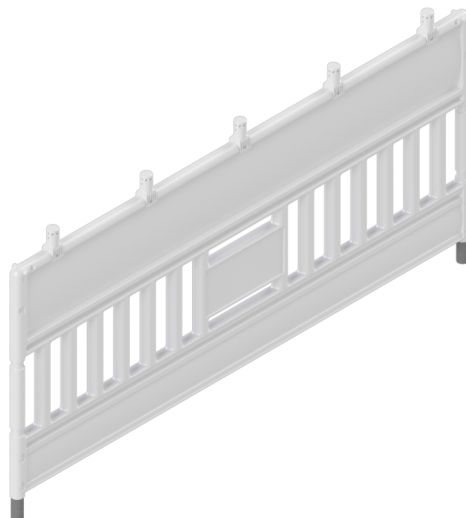

Schake EURO3 panel fence type ULTRA, without film, with lamp adapter

Descripción

Schake EURO3 Rejilla de barrera Tipo ULTRA

Rejilla de barrera tipo ULTRA

- de plástico resistente a los rayos UV y a los golpes
- probada según TL Absperretechnik 97
- Longitud 2,00 m
- Cumple la normativa de ZTV-SA
- sin lamas ni soportes de unión

- sin película
- con adaptador de lámpara premontado

Datos técnicos

Peso: 10,5 kg

Dimensiones: 1000 mm x 2000 mm x 50 mm

Fence:

Material - plastic, white

Posts and safety bars:

Material - mild steel S235 JR

Surface - hot-dip galvanised according to DIN ISO 1461

Special note:

Can be used with base plates with \varnothing 42.0 mm opening.

Item description

Schake EURO3 panel fence type ULTRA

Panel fence type ULTRA

- made of UV-resistant, impact-resistant plastic
- tested according to TL Absperretechnik 97
- length 2.00 m
- conforms to the regulations of the ZTV-SA
- no slats and connecting brackets

- without film
- with lamp adapter