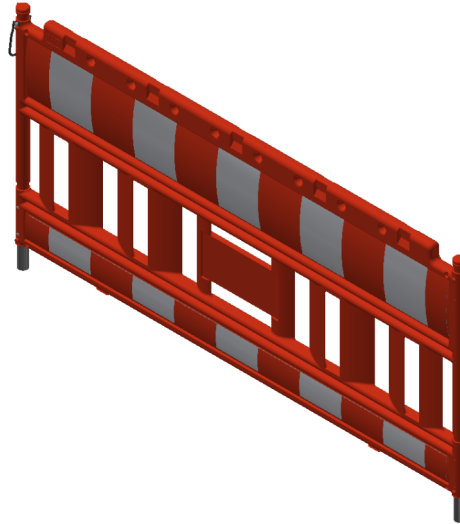

Numéro d'article / Article number: 33420K-O

Numéro EAN / EAN number: 4250384732844  
Catégorie de fret / Freight category: B

Schake EURO2 Barrière type NOX ORANGE, sans adaptateurs,  
film classe RA1/A, Couleur du corps de la barrière : rouge

Schake EURO2 panel fence type NOX ORANGE, without lamp  
adapter, film RA1/A, Barrier body color: red

### Description de l'article

Schake EURO2 Barrière type NOX ORANGE

Barrière type NOX ROUGE, , couleur du corps rouge

- sans adaptateurs
- film classe RA1/A
- Couleur du corps de la barrière : rouge

### Technical specifications

Weight: 14,5 kg

Dimensions: 1000 mm x 2100 mm x 50 mm

Fence:

Material - plastic, orange

Posts and safety bars:

Material - mild steel S235 JR

Surface - hot-dip galvanised according to DIN ISO 1461