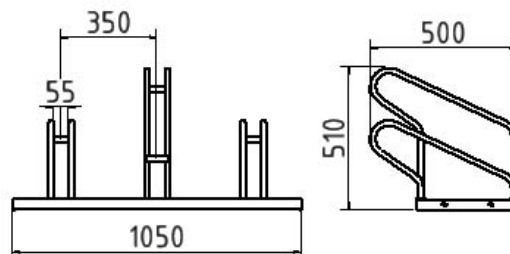

Omschrijving

Fietsenrek

Fietsenrek

- Frame gemaakt van hoekprofiel
- Beugel 19 mm ronde buis
- Hoogte: ca. 510 mm, afwisselend hoge/lage stand
- Fietsbandbreedte tot 55 mm

- Wielinstelling 90° aan één kant
- 3 parkeerplaatsen Lengte: 1050 mm

Item description

Bicycle parking rack

Bicycle parking rack
Frame of angular section
Hoop 19 mm round tube
Height: approx. 510 mm
Alternating high and low racks
Bicycle wheel width up to 55 mm
Low rack one side: approx. 500 mm
Two-side depth: approx. 600 mm

- One-sided rack, 90°
- 3 Bicycleslength: 1050 mm

Technische gegevens

Gewicht: 10 kg
Afmetingen: 510 mm x 1050 mm x 515 mm
material:
S235 JR

surface:
hot dipped galvanized acc. to DIN ISO 1461

Technical specifications

Weight: 10 kg
Dimensions: 510 mm x 1050 mm x 515 mm
material:
S235 JR

surface:
hot dipped galvanized acc. to DIN ISO 1461

* Alle specificaties zijn waarden bij benadering (in sommige gevallen met afrondingen volgens de industriestandaard voor een beter begrip) en zijn uitsluitend bedoeld om het product te begrijpen, maar niet als basis voor de constructie van accessoires, opbergrekken, aanpassingen, combinatieproducten of soortgelijke producten. Wij aanvaarden geen aansprakelijkheid voor eventuele fouten en de daaruit voortvloeiende gevolgen.