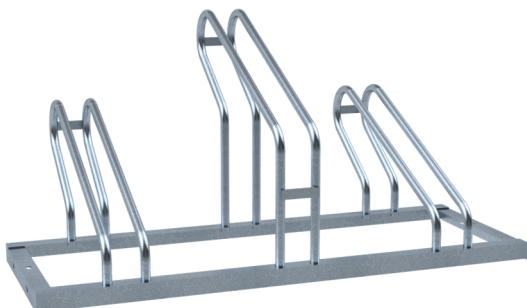

Artikelnummer / Article number: 420_30

EAN / EAN number: 4250384708238

Vrachtcategorie / Freight category: B

Fietsenrek, Wielinstelling 90° aan één kant, 3 parkeerplaatsen
Lengte: 1050 mm

Bicycle parking rack, One-sided rack, 90°, 3 Bicycleslength:
1050 mm

Omschrijving

Fietsenrek

Fietsenrek

- Frame gemaakt van hoekprofiel
- Beugel 19 mm ronde buis
- Hoogte: ca. 510 mm, afwisselend hoge/lage stand
- Fietsbandbreedte tot 55 mm

- Wielinstelling 90° aan één kant
- 3 parkeerplaatsen Lengte: 1050 mm

Item description

Bicycle parking rack

Bicycle parking rack
Frame of angular section
Hoop 19 mm round tube
Height: approx. 510 mm
Alternating high and low racks
Bicycle wheel width up to 55 mm
Low rack one side: approx. 500 mm
Two-side depth: approx. 600 mm

- One-sided rack, 90°
- 3 Bicycleslength: 1050 mm

Technische gegevens

Gewicht: 10 kg
Afmetingen: 510 mm x 1050 mm x 515 mm
material:
S235 JR

surface:
hot dipped galvanized acc. to DIN ISO 1461

Technical specifications