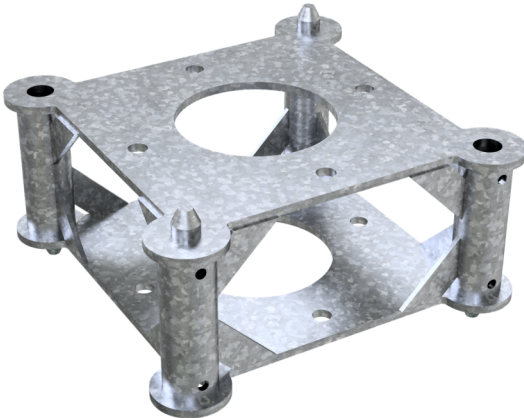

Número de artículo / Article number: 70810

EAN / EAN number: 4250384749569

Categoría de carga / Freight category: A

Centro de mesa, Altura del elemento: 0,156 m

Centerpiece, hauteur de l'élément: 0,156 m

Descripción

Centro de mesa

Pieza central para combinar con las piezas finales. Construcción de acero en varias longitudes para soportar cargas pesadas. El montaje de varios elementos entre sí y con las piezas finales se simplifica mediante pasadores de centrado y se colocan correctamente para que la conexión real pueda realizarse fácilmente mediante taladrando agujeros en las placas base.

Acabado: galvanizado

- Altura del elemento: 0,156 m

Item description

Centerpiece

Middle piece to combine with end-piece steel construction in various lengths mounting with other end pieces by centering pin quite easy, to assure that assembling by bores in ground plates is easy to make galvanised

- hauteur de l'élément: 0,156 m

* Todas las especificaciones son valores aproximados (en algunos casos con el redondeo estándar de la industria para una mejor comprensión) y están destinadas únicamente a la comprensión del producto, pero no como base para la construcción de accesorios, bastidores de almacenamiento, adaptaciones, productos combinados o similares. Toda la información se facilita sin garantía, por lo que no asumimos responsabilidad alguna por posibles errores y sus consecuencias.