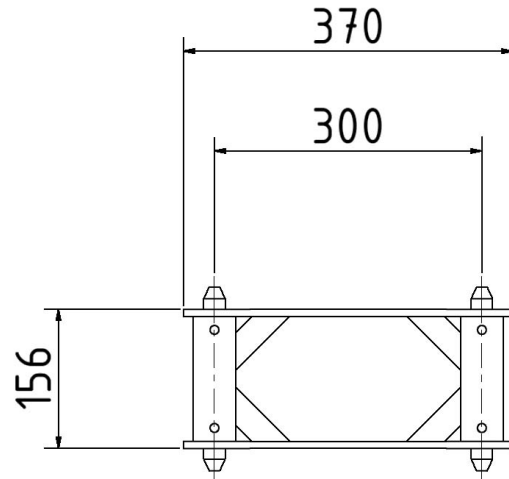

Número de artículo / Article number: 70810

EAN / EAN number: 4250384749569

Categoría de carga / Freight category: A

Centro de mesa, Altura del elemento: 0,156 m

Centerpiece, hauteur de l'élément: 0,156 m

Descripción

Centro de mesa

Pieza central para combinar con las piezas finales. Construcción de acero en varias longitudes para soportar cargas pesadas. El montaje de varios elementos entre sí y con las piezas finales se simplifica mediante pasadores de centrado y se colocan correctamente para que la conexión real pueda realizarse fácilmente mediante taladrando agujeros en las placas base.

Acabado: galvanizado

- Altura del elemento: 0,156 m

Item description

Centerpiece

Middle piece to combine with end-piece steel construction in various lengths mounting with other end pieces by centering pin quite easy, to assure that assembling by bores in ground plates is easy to make galvanised

- hauteur de l'élément: 0,156 m

* Todas las especificaciones son valores aproximados (en algunos casos con el redondeo estándar de la industria para una mejor comprensión) y están destinadas únicamente a la comprensión del producto, pero no como base para la construcción de accesorios, bastidores de almacenamiento, adaptaciones, productos combinados o similares. Toda la información se facilita sin garantía, por lo que no asumimos responsabilidad alguna por posibles errores y sus consecuencias.