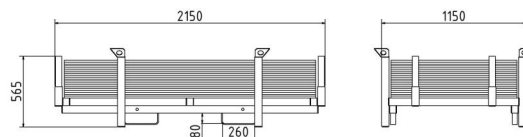

Numéro d'article / Article number: **33902-SET**

Numéro EAN / EAN number: 4250384753238
Catégorie de fret / Freight category: B

SET avec 20 tapis de sol

SET with 20 floor protection mats

Description de l'article

SET avec 20 tapis de sol

Tapis de protection du sol SET composé de: 1x palette d'empilage pour tapis de protection du sol (réf. 33902-5), 20x tapis de protection du sol (réf. 33902)

Item description

SET with 20 floor protection mats

Floor protection mat SET consisting of:

1x stacking pallet for floor protection mat (part-no. 33902-5)
20x floor protection mat (part-no. 33902)

Technical specifications

Weight: 682,5 kg
Dimensions: 1120 mm x 2120 mm x 600 mm
Material floor protection mats:
UHMWPE

material pallet:
S235 JR + plastic

surface:
hot dipped galvanized

* Toutes les données sont des valeurs indicatives (en partie avec les arrondis habituels dans la branche pour une meilleure compréhension) et servent uniquement à la compréhension du produit, mais pas comme base pour la construction d'accessoires, de supports de stockage, d'adaptations, de produits combinés ou autres. Toutes les indications sont fournies sans garantie, nous déclinons toute responsabilité pour d'éventuelles erreurs et les conséquences qui en résultent.