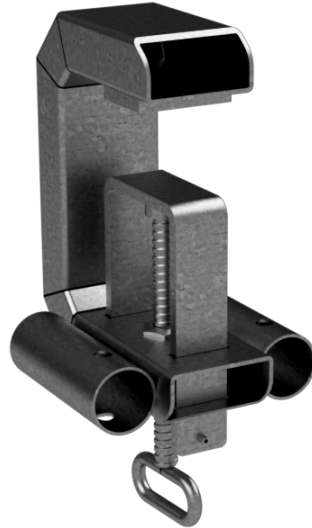

Numéro d'article / Article number: 112101

Numéro EAN / EAN number: 4250384759469
Catégorie de fret / Freight category: A

Support de garde-corps Uni type B

Uni railing bracket type B

Description de l'article

Support de garde-corps Uni type B

Support de garde-corps Uni type B, Pour une fixation facile de la clôture mobile Ø 40 - 42 mm ou de la barrière de sécurité comme protection contre les chutes., être placé verticalement sur des parois de blindage de tranchée ou autres et fixé solidement à l'aide de la vis de blocage, existe deux tubulures de réception de Ø 48 mm, convient également pour recevoir des poteaux de garde-corps réf. 11277VG, galvanisé

Item description

Uni railing bracket type B

Uni railing bracket type B

For easy mounting of Ø 40 - 42 mm mobile fencing or panel fence as fall protection.

- can be placed placed vertically on trench shoring walls or similar and fixed in place with the locking screw
- there are two mounting sockets Ø 48 mm
- mounting of guard-railing post part-no. 11277VG
- galvanized

Technical specifications

Weight: 5,16 kg

Dimensions: 80 mm x 359 mm x 198 mm

Surface: Hot-dip galvanizing according to DIN ISO 1461

* Toutes les données sont des valeurs indicatives (en partie avec les arrondis habituels dans la branche pour une meilleure compréhension) et servent uniquement à la compréhension du produit, mais pas comme base pour la construction d'accessoires, de supports de stockage, d'adaptations, de produits combinés ou autres. Toutes les indications sont fournies sans garantie, nous déclinons toute responsabilité pour d'éventuelles erreurs et les conséquences qui en résultent.