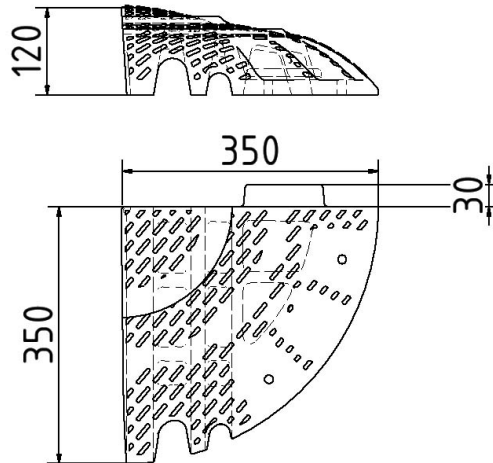

Número de artículo / Article number: **33920L**

EAN / EAN number: 4250384752026

Categoría de carga / Freight category: A

Rampa de bordillo Tipo NOX, Pieza final, izquierda
Dimensiones: 350 x 350 x 120 mm

Curb ramp, end piece, left dimensions: 350 x 350 x 120 mm

Descripción

Rampa de bordillo Tipo NOX

Tipo de rampa de bordillo NOX

Para uso móvil y flexible en bordillos u otros bordes que deban salvarse.

- Se puede ampliar en longitud según sea necesario
- Se monta en una unidad fija sin herramientas gracias a un tipo especial de conexión sin elementos adicionales
- dispone de las correspondientes lentes reflectantes
- Superficie diseñada de forma que se garantice siempre una buena adherencia al circular por la rampa
- También se puede personalizar con un rótulo con logotipo
- 120mm de altura
- fabricado con material reciclado

- Pieza final, izquierda Dimensiones: 350 x 350 x 120 mm

Datos técnicos

Peso: 7 kg

Dimensiones: 335 mm x 335 mm x 120 mm

material:

recycling-PVC

Dimensions:

350 x 350 x 120 mm

- end piece, left dimensions: 350 x 350 x 120 mm

Technical specifications

Weight: 7 kg

Dimensions: 335 mm x 335 mm x 120 mm

material:

recycling-PVC

Dimensions:

350 x 350 x 120 mm