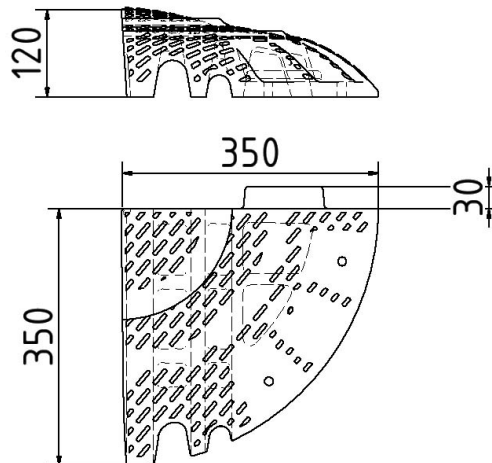

Artikelnummer / Article number: **33920L**

EAN / EAN number: 4250384752026

Vrachtcategorie / Freight category: A

Trottoirband Type NOX, Eindstuk, links Afmetingen: 350 x 350 x 120 mm

Curb ramp, end piece, left dimensions: 350 x 350 x 120 mm

## Technische gegevens

Gewicht: 7 kg  
Afmetingen: 335 mm x 335 mm x 120 mm  
material:  
recycling-PVC

Dimensions:  
350 x 350 x 120 mm

- end piece, left dimensions: 350 x 350 x 120 mm

## Technical specifications

Weight: 7 kg  
Dimensions: 335 mm x 335 mm x 120 mm  
material:  
recycling-PVC

Dimensions:  
350 x 350 x 120 mm

\* Alle specificaties zijn waarden bij benadering (in sommige gevallen met afrondingen volgens de industriestandaard voor een beter begrip) en zijn uitsluitend bedoeld om het product te begrijpen, maar niet als basis voor de constructie van accessoires, opbergrekken, aanpassingen, combinatieproducten of soortgelijke producten. Wij aanvaarden geen aansprakelijkheid voor eventuele fouten en de daaruit voortvloeiende gevolgen.