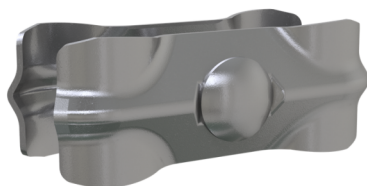

Número de artículo / Article number: **3VB10S**

EAN / EAN number: 4250384704339
Categoría de carga / Freight category: A

Seguridad abrazadera de conexión, 2,5 mm de espesor de chapa

Safety connection clamp, 2,5 mm sheet thickness

Descripción

Seguridad abrazadera de conexión

Abrazadera de conexión de seguridad para vallas móviles, sólo se puede abrir con herramientas especiales galvanizado

- 2,5 mm de espesor de chapa

Item description

Safety connection clamp

Safety connection clamp for mobile fences, can only be opened with special tool

- 2,5 mm sheet thickness

Datos técnicos

Peso: 0,5 kg
Dimensiones: 80 mm x 132 mm x 54 mm
material:
S235 JR

surface:
Galvanized

Technical specifications

Weight: 0,5 kg
Dimensions: 80 mm x 132 mm x 54 mm
material:
S235 JR

surface:
Galvanized

* Todas las especificaciones son valores aproximados (en algunos casos con el redondeo estándar de la industria para una mejor comprensión) y están destinadas únicamente a la comprensión del producto, pero no como base para la construcción de accesorios, bastidores de almacenamiento, adaptaciones, productos combinados o similares. Toda la información se facilita sin garantía, por lo que no asumimos responsabilidad alguna por posibles errores y sus consecuencias.