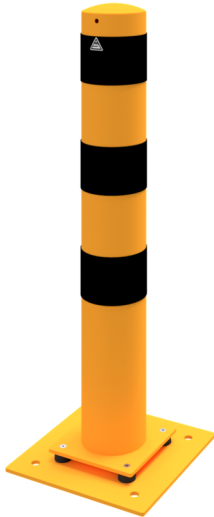

Article number / Artikelnummer: 40153NPBG

EAN number / EAN: 4250384742614
Freight category / Frachtkategorie: A

Barrier posts sides tiltable yellow / black, Ø 152 mm

Stahlrohr-Absperrpfosten allseits neigbar gelb / schwarz, Ø 152 mm

Item description

Barrier posts sides tiltable yellow / black

Barrier posts
Steel tube Ø 76 mm
with welded steel cap,
approx. 1000 mm above ground
hot-dip galvanized and coated yellow
with three black stripes
stationary, sides tiltable
with base plate 220 x 220 mm
for plugging down, without cover

- Ø 152 mm

Technical specifications

Weight: 18 kg
Dimensions: 152 mm x 1000 mm x 152 mm
material:
S235 JR

surface:
hot dipped galvanized acc. to DIN ISO 1461

Artikeltext

Stahlrohr-Absperrpfosten allseits neigbar gelb / schwarz

Elastischer Stahlrohr-Absperrpfosten
mit aufgeschweißter Stahlkappe,
ca. 1000 mm Überflur
feuerverzinkt und gelb beschichtet mit schwarzen Streifen
ortsfest, allseits neigbar
zum Aufdübeln, ohne Abdeckklappe