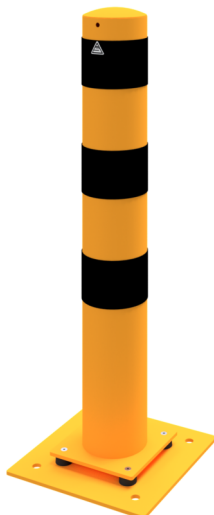

Artikelnummer / Article number: 40153NPBG

EAN / EAN number: 4250384742614
Frachtkategorie / Freight category: A

Stahlrohr-Absperrpfosten allseits neigbar gelb / schwarz, Ø 152 mm

Barrier posts sides tiltable yellow / black, Ø 152 mm

Artikeltext

Stahlrohr-Absperrpfosten allseits neigbar gelb / schwarz

Elastischer Stahlrohr-Absperrpfosten mit aufgeschweißter Stahlkappe, ca. 1000 mm Überflur feuerverzinkt und gelb beschichtet mit schwarzen Streifen ortsfest, allseits neigbar zum Aufdübeln, ohne Abdeckklappe

- Ø 152 mm

Item description

Barrier posts sides tiltable yellow / black

Barrier posts
Steel tube Ø 76 mm
with welded steel cap,
approx. 1000 mm above ground
hot-dip galvanized and coated yellow
with three black stripes
stationary, sides tiltable
with base plate 220 x 220 mm
for plugging down, without cover

- Ø 152 mm

Technische Daten

Gewicht: 18 kg
Abmessungen: 152 mm x 1000 mm x 152 mm
Material:
S235 JR

Oberfläche:
Feuerverzinkung nach DIN ISO 1461

Technical specifications

Weight: 18 kg
Dimensions: 152 mm x 1000 mm x 152 mm
material:
S235 JR