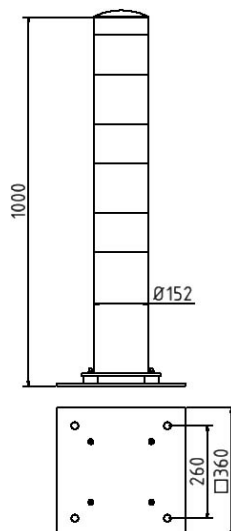

Artikelnummer / Article number: 40153NPBG

EAN / EAN number: 4250384742614
Frachtkategorie / Freight category: A

Stahlrohr-Absperrpfosten allseits neigbar gelb / schwarz, Ø 152 mm

Barrier posts sides tiltable yellow / black, Ø 152 mm

Artikeltext

Stahlrohr-Absperrpfosten allseits neigbar gelb / schwarz

Elastischer Stahlrohr-Absperrpfosten mit aufgeschweißter Stahlkappe, ca. 1000 mm Überflur feuerverzinkt und gelb beschichtet mit schwarzen Streifen ortsfest, allseits neigbar zum Aufdübeln, ohne Abdeckklappe

- Ø 152 mm

Item description

Barrier posts sides tiltable yellow / black

Barrier posts
Steel tube Ø 76 mm
with welded steel cap,
approx. 1000 mm above ground
hot-dip galvanized and coated yellow
with three black stripes
stationary, sides tiltable
with base plate 220 x 220 mm
for plugging down, without cover

- Ø 152 mm

Technische Daten

Gewicht: 18 kg
Abmessungen: 152 mm x 1000 mm x 152 mm
Material:
S235 JR

Oberfläche:
Feuerverzinkung nach DIN ISO 1461

Technical specifications

Weight: 18 kg
Dimensions: 152 mm x 1000 mm x 152 mm
material:
S235 JR