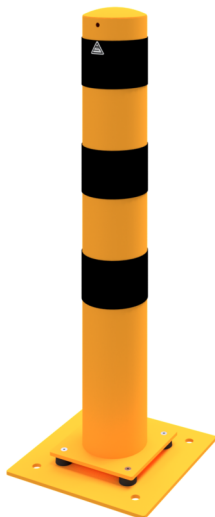

Artikelnummer / Article number: 40153NPBG

EAN / EAN number: 4250384742614

Vrachtcategorie / Freight category: A

Stalen buispaal kantelbaar aan alle zijden geel / zwart, Ø 152 mm

Barrier posts sides tiltable yellow / black, Ø 152 mm

## Omschrijving

Stalen buispaal kantelbaar aan alle zijden geel / zwart

Elastische stalen buispaal met aangelaste stalen kap, ca. 1000 mm boven de grond  
Thermisch verzinkt en geel gecoat met zwarte strepen  
Stationair, aan alle zijden kantelbaar  
Voor deuren, zonder afdekklep

## Item description

Barrier posts sides tiltable yellow / black

Barrier posts  
Steel tube Ø 76 mm with welded steel cap, approx. 1000 mm above ground  
hot-dip galvanized and coated yellow with three black stripes  
stationary, sides tiltable  
with base plate 220 x 220 mm for plugging down, without cover

## Technische gegevens

Gewicht: 18 kg  
Afmetingen: 152 mm x 1000 mm x 152 mm  
materiaal:  
S235 JR

surface:  
hot dipped galvanized acc. to DIN ISO 1461