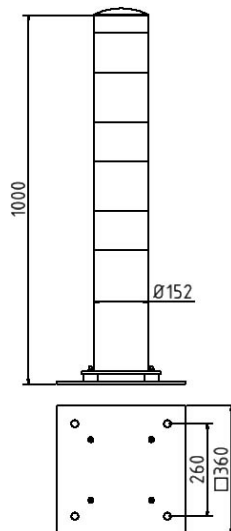

## Omschrijving

Stalen buispaal kantelbaar aan alle zijden geel / zwart

Elastische stalen buispaal met aangelaste stalen kap, ca. 1000 mm boven de grond  
Thermisch verzinkt en geel gecoat met zwarte strepen  
Stationair, aan alle zijden kantelbaar  
Voor deuren, zonder afdekklep

## Item description

Barrier posts sides tiltable yellow / black

Barrier posts  
Steel tube Ø 76 mm with welded steel cap, approx. 1000 mm above ground  
hot-dip galvanized and coated yellow with three black stripes  
stationary, sides tiltable  
with base plate 220 x 220 mm for plugging down, without cover

## Technische gegevens

Gewicht: 18 kg  
Afmetingen: 152 mm x 1000 mm x 152 mm  
materiaal:  
S235 JR

surface:  
hot dipped galvanized acc. to DIN ISO 1461

## Technical specifications

Weight: 18 kg  
Dimensions: 152 mm x 1000 mm x 152 mm  
material:  
S235 JR

surface:  
hot dipped galvanized acc. to DIN ISO 1461

\* Alle specificaties zijn waarden bij benadering (in sommige gevallen met afrondingen volgens de industriestandaard voor een beter begrip) en zijn uitsluitend bedoeld om het product te begrijpen, maar niet als basis voor de constructie van accessoires, opbergrekken, aanpassingen, combinatieproducten of soortgelijke producten. Wij aanvaarden geen aansprakelijkheid voor eventuele fouten en de daaruit voortvloeiende gevolgen.