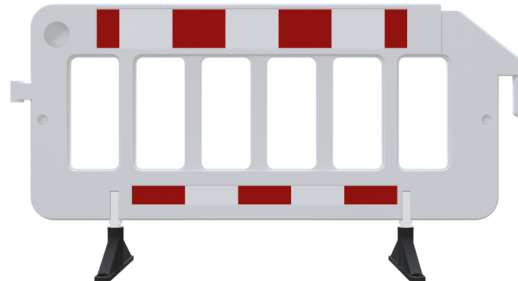

Numéro d'article / Article number: 33320KDRF2

Numéro EAN / EAN number: 4250384740122
Catégorie de fret / Freight category: B

Barrières de protection en matière plastique, corps de clôture blanc, film classe RA2/B, rouge / blanc

Crowd barrier made of plastic, fence element white, film RA2/B, red / white

Description de l'article

Barrières de protection en matière plastique

Barrières de protection en matière plastique, , longueur totale 2,00 m, coloris blanc / rouge, installation rapide et sûre, grâce aux pieds rotatifs, assemblage facile par système à crochets et oeillets

- corps de clôture blanc
- film classe RA2/B
- rouge / blanc

Item description

Crowd barrier made of plastic

Crowd barrier made of plastic

- total length 2.00 m
- white / red
- safe and quick installation by integrated turning feet
- simple linkup by hook and eye system

- fence element white
- film RA2/B
- red / white

Technical specifications

Weight: 13 kg

Dimensions: 1000 mm x 2000 mm x 30 mm

material:

main fence: plastic,

feet made of material, that is a combination of synthetic, recycled rubber and nature rubber.