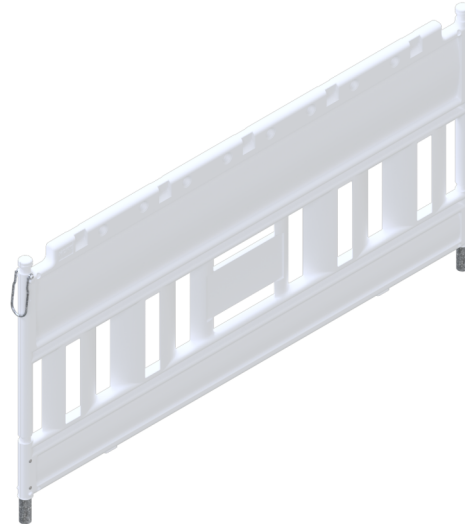

Schake EURO2 panel fence type NOX, without film, without lamp adapter

Descripción

Schake EURO2 Rejilla de barrera Tipo NOX

Rejilla de barrera tipo NOX

- de plástico resistente a los rayos UV y a los golpes
- Ensayada según TL Absperretechnik 97
- Longitud 2,00 m
- Cumple la normativa de ZTV-SA
- Mango integrado para un mejor manejo
- Tubo vertical continuo de arriba abajo para una estabilidad muy alta

El soporte de conexión lateral permite unir las rejillas de la barrera.

¡Personalice su valla barrera!
(Dimensiones del espacio publicitario central: 184 x 364 mm)

Opciones:

- Logotipo
- Pegatinas en la zona del logotipo
- Pegatina en la lámina de barrera
- Logotipo en relieve en la superficie del logotipo

- sin película
- sin adaptador de lámpara

Item description

Schake EURO2 panel fence type NOX

Panel fence type NOX

- of ultraviolet-resistant, impact resistant plastic
- tested according to TL blocking technology 97
- length 2.00 m
- complies with ZTV-SA requirements; Test number: 333/04K
- integrated carrying handle for better handling
- vertical tube running the full length from top to bottom, provides extra stability

- without film
- without lamp adapter

Datos técnicos

Peso: 14,5 kg
Dimensiones: 1000 mm x 2000 mm x 50 mm
Fence:
Material - plastic, orange

Posts and safety bars:
Material - mild steel S235 JR
Surface - hot-dip galvanised according to DIN ISO 1461