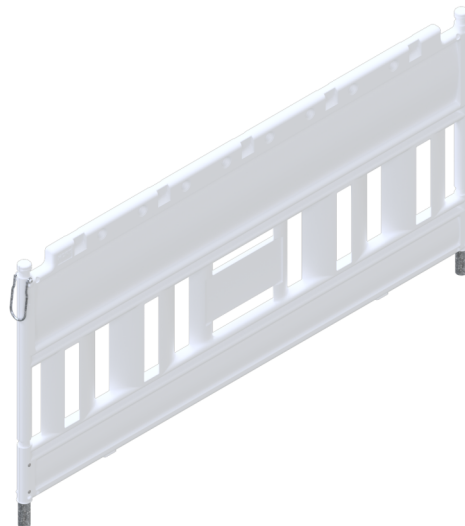

## Omschrijving

Schake EURO2 Rooster Type NOX

Barrierooster type NOX

- gemaakt van UV-bestendige, slagvaste kunststof
- getest volgens TL Absperrtechnik 97
- lengte 2,00 m
- voldoet aan de voorschriften van ZTV-SA
- Geïntegreerde handgreep voor betere hantering
- doorlopende standpijp van boven naar beneden voor zeer hoge stabiliteit

Met de verbindingsbeugel aan de zijkant kunnen de barrièreloosters aan elkaar worden gekoppeld.

Personaliseer uw barrièrehek!  
(Afmetingen van het middelste reclamevak: 184 x 364 mm)

Opties:

- logobord
- stickers op het logogedeelte
- sticker op de barrièrefolie
- Embossed logo op het logovlak

## Item description

Schake EURO2 panel fence type NOX

Panel fence type NOX

- of ultraviolet-resistant, impact resistant plastic
- tested according to TL blocking technology 97
- length 2.00 m
- complies with ZTV-SA requirements; Test number: 333/04K
- integrated carrying handle for better handling
- vertical tube running the full length from top to bottom, provides extra stability

### Technische gegevens

Gewicht: 14,5 kg  
Afmetingen: 1000 mm x 2000 mm x 50 mm  
Fence:  
Material - plastic, orange

Posts and safety bars:  
Material - mild steel S235 JR  
Surface - hot-dip galvanised according to DIN ISO 1461