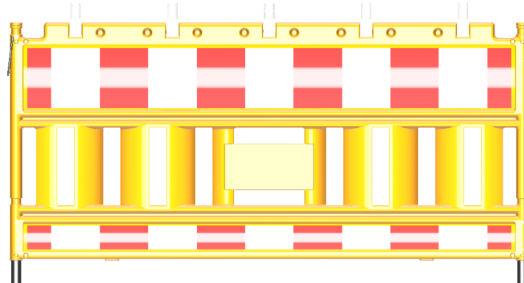

Schake EURO2 panel fence YELLOW, barrier type NOX red / white, film RA1/A, with lamp adapter, Barrier body color: yellow

### Descripción

Schake EURO2 Rejilla de barrera AMARILLO

Rejilla de barrera

-color de la carrocería amarillo (RAL1023)  
-de plástico resistente a los rayos UV y a los golpes  
-Longitud 2,00 m

- Tipo de barrera NOX rojo / blanco
- Tipo de película RA1/A
- con adaptador de lámpara
- Color del cuerpo de la barrera: amarillo

### Datos técnicos

Peso: 16 kg  
Dimensiones: 1000 mm x 2000 mm x 50 mm  
fence and adapter:  
HDPE plastic white

standing post:  
Material - structural steel S235 JR  
surface - hot dipped galvanized according to DIN ISO 1461

### Technical specifications

Weight: 16 kg  
Dimensions: 1000 mm x 2000 mm x 50 mm  
fence and adapter:  
HDPE plastic white

standing post:  
Material - structural steel S235 JR  
surface - hot dipped galvanized according to DIN ISO 1461