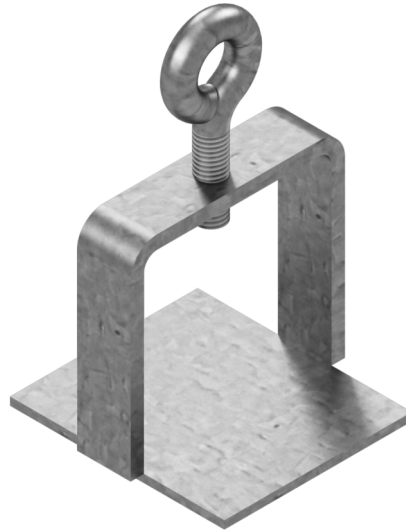

Artikelnummer / Article number: 31316

EAN / EAN number: 4250384748371  
Vrachtcategorie / Freight category: A

Bordenklem, gegalvaniseerd, zonder zeilringen / haken, voor  
asbuis 60 x 60 mm / Ø 60 mm

Sign clamp, galvanized, without eyes / hooks, for 60 x 60 mm /  
Ø 60 mm shaft tube

## Omschrijving

Bordenklem

Bordenklem

Om verkeersborden vast te klemmen op een verkeersbordpaal /  
schachtbuis.

-Verzinkt of gemaakt van kunststof  
-Verkrijgbaar met ogen of haken voor het bevestigen van  
slagbomen

## Technische gegevens

Gewicht: 0,32 kg  
Afmetingen: 80 mm x 100 mm x 80 mm  
material:  
S235 JR

surface:  
galvanized

## Item description

Sign clamp

Sign clamp, galvanized or made of plastic ( red / white)  
available with eyes or hooks for mounting barriers

- galvanized
- without eyes / hooks
- for 60 x 60 mm / Ø 60 mm shaft tube