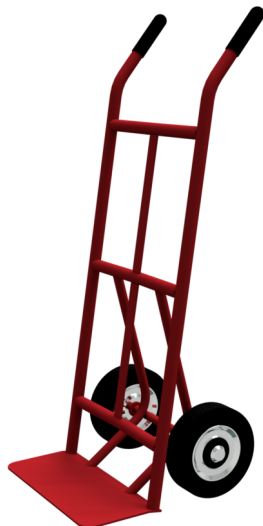

Número de artículo / Article number: 519050

EAN / EAN number: 4250384778897
Categoría de carga / Freight category: B

Camión de sacos

Hand truck

Descripción

Camión de sacos

Camión de sacos

- basada en un bastidor de tubo redondo de Ø 26,9 mm
- con 2 asas de plástico
- 1 pieza sin trabajos de montaje
- Placa de soporte de carga: aprox. 400 x 200 x 4 mm
- Dimensiones exteriores: Altura: 1025 mm x profundidad: 450 mm x anchura: 400 mm
- con rueda de goma maciza y rodamiento de bolas
- de acero y revestido de rojo

Item description

Hand truck

Hand truck

- based on a round tube frame made of Ø 26.9 mm tube
- with 2 plastic handles
- 1-piece without assembly work
- load-bearing plate: approx. 400 x 200 x 4 mm
- external dimensions: height: 1025 mm x depth: 450 mm x width: 400 mm
- with solid rubber wheel and ball bearing
- made of steel and coated red