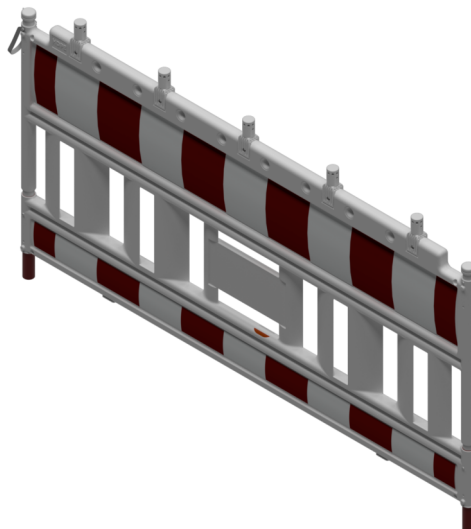

Artikelnummer / Article number: **33420KAE**

EAN / EAN number: 4250384741181
Vrachtcategorie / Freight category: B

Schake EURO2 Rooster Type ELEKTRO, Rooster type NOX ELEKTRO, met folie RA1/A, met lampadapter

Schake EURO2 panel fence type ELEKTRO, Panel fence type NOX ELEKTRO, with foil RA1/A, with lamp adapter

Omschrijving

Schake EURO2 Rooster Type ELEKTRO

Rooster type ELEKTRO

- compleet vervaardigd uit UV-bestendig, slagvast kunststof - niet-geleidend materiaal
- getest volgens TL Absperretechnik 97
- lengte 2,00 m
- met rood/witte folie type 1
- voldoet aan de voorschriften van ZTV-SA

- Rooster type NOX ELEKTRO
- met folie RA1/A
- met lampadapter

Technische gegevens

Gewicht: 14 kg
Afmetingen: 1000 mm x 2000 mm x 50 mm
material:
plastic

* Alle specificaties zijn waarden bij benadering (in sommige gevallen met afrondingen volgens de industriernorm voor een beter begrip) en zijn uitsluitend bedoeld om het product te begrijpen, maar niet als basis voor de constructie van accessoires, opbergrekken, aanpassingen, combinatieproducten of soortgelijke producten. Wij aanvaarden geen aansprakelijkheid voor eventuele fouten en de daaruit voortvloeiende gevolgen.

Item description

Schake EURO2 panel fence type ELEKTRO

Panel fence type ELEKTRO

- completely made of UV-resistant, impact-resistant plastic - non-conductive material
- tested according to TL Absperretechnik 97
- length 2.00 m
- with red / white film Ra1
- complies with the regulations of ZTV-SA