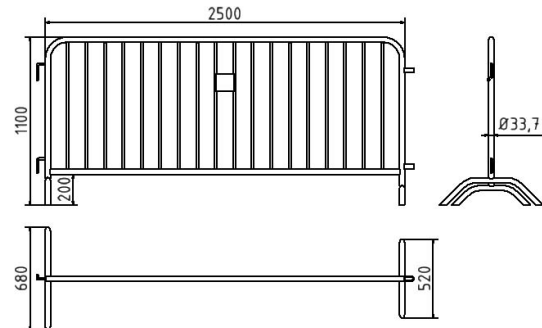

Numéro d'article / Article number: 419_00-U200

Numéro EAN / EAN number: 4250384739959
Catégorie de fret / Freight category: C

Barrière type U

Crowd barrier type U

Description de l'article

Barrière type U

Item description

Crowd barrier type U

Barrière type U

Crowd barrier type U

Données techniques

Poids: 19,2 kg
Dimensions: 1100 mm x 2470 mm x 34 mm
Hauteur: 1,10 m, longueur 2,50 m, garde au sol: 200 mm

Technical specifications

Weight: 19,2 kg
Dimensions: 1100 mm x 2470 mm x 34 mm
material:
S235 JR

surface:
hot dipped galvanized acc. to DIN ISO 1461

* Toutes les données sont des valeurs indicatives (en partie avec les arrondis habituels dans la branche pour une meilleure compréhension) et servent uniquement à la compréhension du produit, mais pas comme base pour la construction d'accessoires, de supports de stockage, d'adaptations, de produits combinés ou autres. Toutes les indications sont fournies sans garantie, nous déclinons toute responsabilité pour d'éventuelles erreurs et les conséquences qui en résultent.