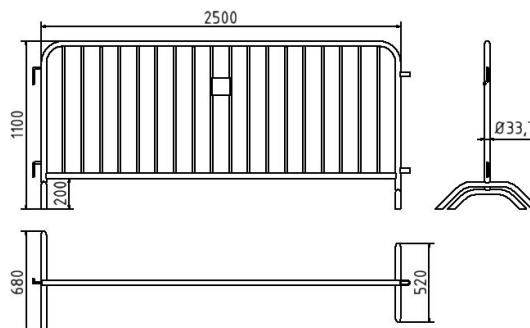

Artikelnummer / Article number: 419\_00-U200

EAN / EAN number: 4250384739959

Vrachtcategorie / Freight category: C

Rooster type U

Crowd barrier type U

## Omschrijving

Rooster type U

Gegalvaniseerd slagboomrooster, gemaakt van stevige 33,7 mm stalen buis, met 13 mm ronde ijzeren haken en platte ijzeren verbindingsbeugels, met twee aangelaste voeten, 18 vulstaven  
Hoogte: 1,10m, lengte 2,50m  
Onderrijhoogte: 200 mm

## Technische gegevens

Gewicht: 19,2 kg  
Afmetingen: 1100 mm x 2470 mm x 34 mm  
material:  
S235 JR

surface:  
hot dipped galvanized acc. to DIN ISO 1461

## Technical specifications

Weight: 19,2 kg  
Dimensions: 1100 mm x 2470 mm x 34 mm  
material:  
S235 JR

surface:  
hot dipped galvanized acc. to DIN ISO 1461

\* Alle specificaties zijn waarden bij benadering (in sommige gevallen met afrondingen volgens de industriestandaard voor een beter begrip) en zijn uitsluitend bedoeld om het product te begrijpen, maar niet als basis voor de constructie van accessoires, opbergrekken, aanpassingen, combinatieproducten of soortgelijke producten. Wij aanvaarden geen aansprakelijkheid voor eventuele fouten en de daaruit voortvloeiende gevolgen.