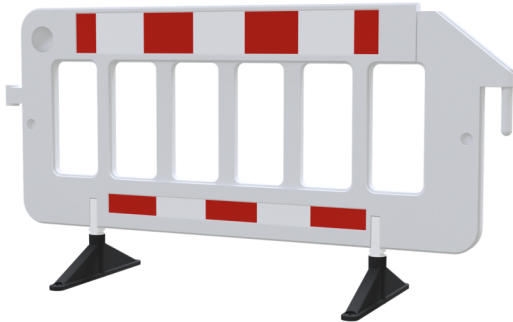

Artikelnummer / Article number: 33320KDRF

EAN / EAN number: 4250384726751
Frachtkategorie / Freight category: B

Absperrgitter aus Kunststoff, weißer Zaunkörper, Folie Typ RA1/A, rot / weiß

Crowd barrier made of plastic, fence element white, film RA1/A, red / white

Artikeltext

Absperrgitter aus Kunststoff

Item description

Crowd barrier made of plastic

Absperrgitter aus Kunststoff

Crowd barrier made of plastic

- Gesamtlänge 2,00 m
- weiß /rot
- sichere und schnelle Aufstellung durch integrierte, drehbare FüÙe
- einfache Verbindung durch Haken- und Ösensystem

- total length 2.00 m
- white / red
- safe and quick installation by integrated turning feet
- simple linkup by hook and eye system

- weißer Zaunkörper
- Folie Typ RA1/A
- rot / weiß

- fence element white
- film RA1/A
- red / white

Verwendungszweck

Der Verwendungszweck eines Absperrgitters liegt in der sicheren Abgrenzung und Lenkung von Personenströmen sowie der Absicherung von Bereichen im öffentlichen und gewerblichen Umfeld. Es dient dazu, Gefahrenstellen kenntlich zu machen, Arbeitsbereiche zu schützen und unbefugten Zutritt zu verhindern. Durch seine stabile Bauweise und flexible Einsatzmöglichkeit lässt sich das Absperrgitter schnell aufstellen und bei Bedarf versetzen. Ob bei Veranstaltungen, Baustellen, im Straßenbau oder im kommunalen Einsatz: Das Absperrgitter ist eine vielseitige und zuverlässige Lösung für sichere und strukturierte Abläufe.