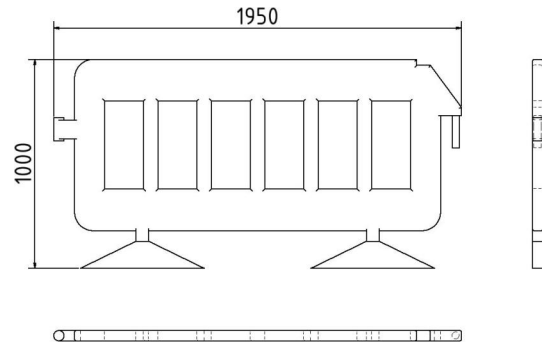

Artikeltext

Absperrgitter aus Kunststoff

Item description

Crowd barrier made of plastic

Absperrgitter aus Kunststoff

Crowd barrier made of plastic

- Gesamtlänge 2,00 m
- weiß /rot
- sichere und schnelle Aufstellung durch integrierte, drehbare FüÙe
- einfache Verbindung durch Haken- und Ösensystem

- total length 2.00 m
- white / red
- safe and quick installation by integrated turning feet
- simple linkup by hook and eye system

- weißer Zaunkörper
- Folie Typ RA1/A
- rot / weiß

- fence element white
- film RA1/A
- red / white

Technische Daten

Gewicht: 13 kg
Abmessungen: 1000 mm x 2000 mm x 30 mm
Material:
Kunststoff

FüÙe aus synthetischen, Recycling Gummi in Kombination mit Natur-Gummi. (nächst ähnliche Beschreibung: NR rubber + SR (BR+SBR+IIR) rubber.

verpackt zu je 20 Stücken

Technical specifications

Weight: 13 kg
Dimensions: 1000 mm x 2000 mm x 30 mm
material:
main fence: plastic,

feet made of material, that is a combination of synthetic, recycled rubber and nature rubber.
The description close to the material-combination is: NR rubber + SR (BR+SBR+IIR) rubber.