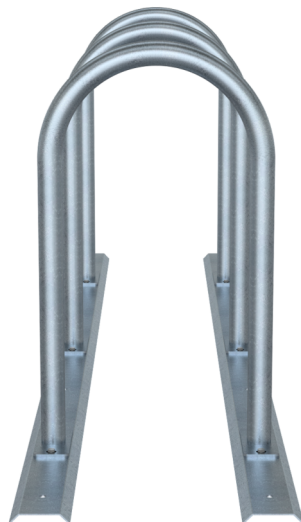

Numéro d'article / Article number: 426_30

Numéro EAN / EAN number: 4250384750657
Catégorie de fret / Freight category: B

Support-vélos - parcage en ligne arceau d'appui rond Ø 48 mm,
galvanisé à chaud, pour 3 vélos

Bicycle rack - row arrangement lean-on hoop as round hoops Ø
48 mm, hot-dip galvanized, for 3 bicycles

Description de l'article

Support-vélos - parcage en ligne arceau d'appui rond Ø 48 mm

Support-vélos - parcage en ligne, avec système de rails à
visser,, arceau d'appui rond (Ø 48 mm), hauteur: 800 mm,
largeur: 460 mm, empattement: 700 mm, galvanisé à chaud

- galvanisé à chaud
- pour 3 vélos

Item description

Bicycle rack - row arrangement lean-on hoop as round hoops Ø
48 mm

Bicycle rack - row arrangement
with rail system for screwing on,
lean-on hoop as round hoops (Ø 48 mm)
height: 800 mm
width: 460 mm
distance between bicycles: 700 mm
hot-dip galvanized

- hot-dip galvanized
- for 3 bicycles

Technical specifications

Weight: 30,5 kg
Dimensions: 850 mm x 2100 mm x 850 mm
material:
S235 JR

surface:
hot dipped galvanized acc. to DIN ISO 1461

* Toutes les données sont des valeurs indicatives (en partie avec les arrondis habituels dans la branche pour une meilleure compréhension) et servent uniquement à la compréhension du produit, mais pas comme base pour la construction d'accessoires, de supports de stockage, d'adaptations, de produits combinés ou autres. Toutes les indications sont fournies sans garantie, nous déclinons toute responsabilité pour d'éventuelles erreurs et les conséquences qui en résultent.