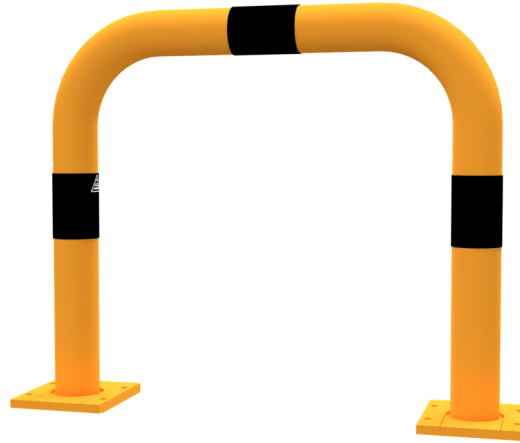

Número de artículo / Article number: 477_05APBG

EAN / EAN number: 4250384738259

Categoría de carga / Freight category: B

Barra de toro Tubo de acero Ø 76 x 2,6 mm extraíble, Anchura total: 750 mm, Altura sobre el suelo: 650 mm

Anti-nudge hoop removable steel tube Ø 76 mm yellow / black, total width: 750 mm, height above ground: 650 mm

Descripción

Barra de toro Tubo de acero Ø 76 x 2,6 mm extraíble

Barra de protección contra impactos extraíble con placas base 160 x 180 mm para para tacos, para la apertura / bloqueo de puntos de acceso.

Datos técnicos

Peso: 8 kg

Dimensiones: 650 mm x 750 mm x 180 mm

material:

S235 JR

surface:

hot dipped galvanized and powder coated

Item description

Anti-nudge hoop removable steel tube Ø 76 mm yellow / black

Anti-nudge hoop removable with base plates 160 x 180 mm for plugging down, for temporary opening/closing of access roads. The hoop is taken out of the plugged base plates and installed again and locked with hexagon socket screws when needed