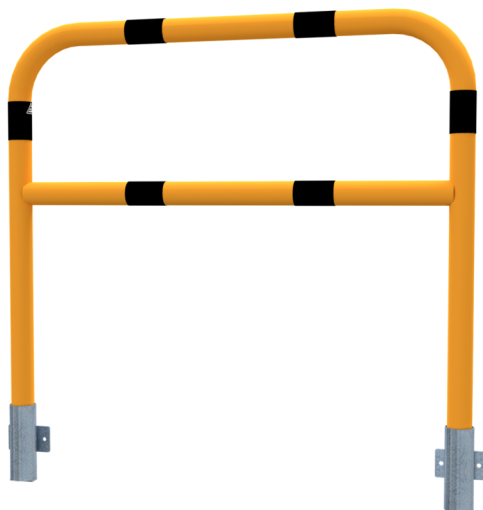

Número de artículo / Article number: 465\_23WBG

EAN / EAN number: 4250384744724

Categoría de carga / Freight category: B

Soporte de protección Acero tubular Ø 60 x 2,5 mm con travesaño para montaje en pared, Anchura total: 1200 mm, Galvanizado en caliente y con revestimiento amarillo con tres bandas luminosas reflectantes negras

Protective bar made of steel tubing 60 x 2.5 mm with crossbar for wall mounting, total width: 1200 mm, hot-dip galvanized and yellow coated with three black reflecting stripes

## Descripción

Soporte de protección Acero tubular Ø 60 x 2,5 mm con travesaño para montaje en pared

Soporte de tubo de acero Ø 60 x 2,5 mm

Protección de seguridad especial para rampas.

para montaje en pared con dos manguitos tubulares para tacos, desmontable, sin cerradura, con travesaño, altura sobre el suelo, altura total: 1200 mm

## Item description

Protective bar made of steel tubing 60 x 2.5 mm with crossbar for wall mounting

Steel tube bracket, Ø 60 x 2.5 mm

Safety guard specifically for ramps.

For wall mounting with two tube sleeves for doweling, removable, without lock, with crossbar, height above floor, total height: 1200 mm