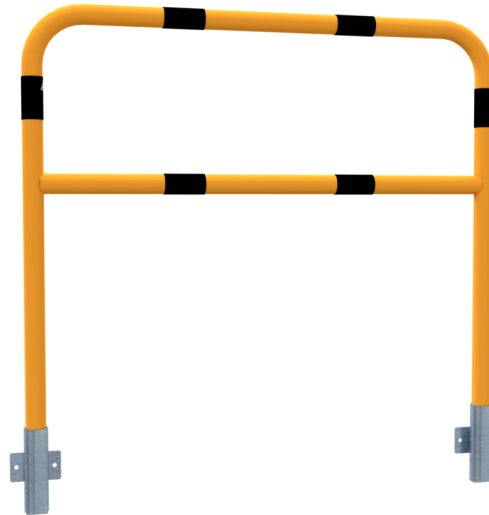

Número de artículo / Article number: 448\_23WBG

EAN / EAN number: 4250384744021

Categoría de carga / Freight category: B

Soporte de protección Acero tubular Ø 48 x 2,5 mm con travesaño para montaje en pared, Anchura total: 1200 mm, Galvanizado en caliente y con revestimiento amarillo con bandas negras de advertencia

Protective bar made of steel tubing Ø 48 x 2.5 mm with crossbar for wall mounting, total width: 1200 mm, hot-dip galvanized and yellow coated with black warning stripes

### Descripción

Soporte de protección Acero tubular Ø 48 x 2,5 mm con travesaño para montaje en pared

Soporte de tubo de acero Ø 48 x 2,5 mm

Protección de seguridad especial para rampas.

para montaje en pared con dos manguitos tubulares para tacos, desmontable, sin cerradura, con travesaño, altura sobre el suelo, altura total: 1200 mm

### Datos técnicos

Peso: 14 kg

Dimensiones: 1200 mm x 1200 mm x 48 mm

material:

S235 JR

surface:

hot dipped galvanized and powder coated