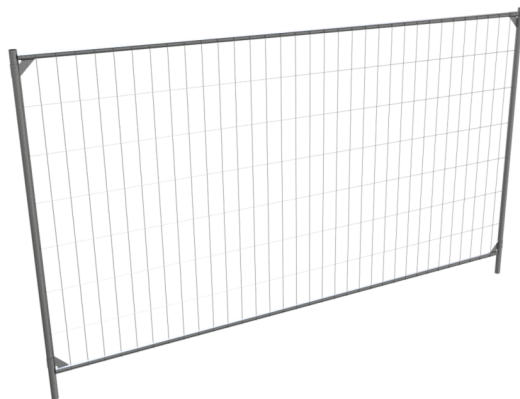

Artikelnummer / Article number: **3B2035PRO**

EAN / EAN number: 4250384751197

Vrachtcategorie / Freight category: C

Mobiel hek "Standaard Pro, Element zonder haken en oogjes

Mobile fence "Standard Pro", Element without hooks and eyes

Omschrijving

Mobiel hek "Standaard Pro

Standaard Pro" mobiele afrastering

- verzinkt
- afmetingen: 2,00 x 3,50m
- met rondom buisframe
- hoekversterkingen bevestigd
- maaswijdte 100/260
- draaddikte verticaal 3,2 mm / horizontaal 3,2 mm
- rechtopstaande buizen verticaal Ø 40 mm / horizontaal Ø 30 mm

Individualiseer uw mobiele afrastering met een afrasteringsbord op maat!

Afmetingen: 100 x 600 x 0,5 mm (gekleurde aluminiumplaat)

- Element zonder haken en oogjes

Technische gegevens

Gewicht: 16 kg

Afmetingen: 2000 mm x 3500 mm x 42 mm

Item description

Mobile fence "Standard Pro"

Mobile fence "Standard Pro"

- pre-galvanized
- dimensions: 2.00 x 3.50m
- with surrounding tubular frame
- angle reinforcements attached
- mesh size 100/260
- wire thickness vertical 3.2 mm / horizontal 3.2 mm
- Stand tubes vertical Ø 40 mm / horizontal Ø 30 mm