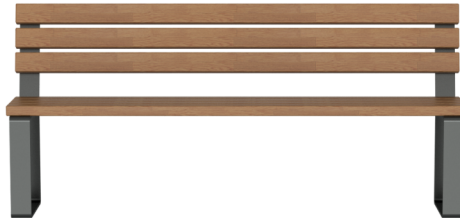

Número de artículo / Article number: **4B118LB**

EAN / EAN number:

Categoría de carga / Freight category: B

Banco del parque, sin reposabrazos, con respaldo

Park bench, without armrest, with backrest

Descripción

Banco del parque

Banco del parque

El diseño moderno se une a los materiales duraderos: esta serie combina el acero elegantemente trabajado con la madera noble de Kambala y ofrece un alto nivel de confort para espacios exteriores públicos y privados.

- -Resistente a la intemperie
- -resistente y atemporal
- -Banco con armazón de acero plano de 80 x 10 mm galvanizado en caliente y revestido DB 703
- -Revestimiento de madera 80 x 40 mm de madera dura resistente a la intemperie (Kambala con certificado FSC)
- -Anchura: 1800 mm
- -Altura del asiento: 450 mm
- -Profundidad del asiento: 420 mm

Condiciones de entrega: premontado, fácil montaje final in situ

- sin reposabrazos
- con respaldo

Datos técnicos

Peso: kg

Material:

flat steel, DB703
and gambala wood

Item description

Park bench

Park bench

Modern design meets durable materials: this series combines elegantly crafted steel with fine Kambala wood and offers a high level of comfort for public and private outdoor areas.

- •weather-resistant
- •stable and timeless
- •bench with 80 x 10 mm flat steel frame
- •hot-dip galvanized and coated DB 703
- •wood decking 80 x 40 mm made of weather-resistant hardwood (Kambala FSC-certified)
- •width: 1800 mm
- •seat height: 450 mm
- •seat depth: 420 mm
- •delivery condition: pre-assembled, easy final assembly on site

- without armrest
- with backrest

Technical specifications

Weight: kg

Material:

flat steel, DB703
and gambala wood

* Todas las especificaciones son valores aproximados (en algunos casos con el redondeo estándar de la industria para una mejor comprensión) y están destinadas únicamente a la comprensión del producto, pero no como base para la construcción de accesorios, bastidores de almacenamiento, adaptaciones, productos combinados o similares. Toda la información se facilita sin garantía, por lo que no asumimos responsabilidad alguna por posibles errores y sus consecuencias.

* All data are approximate values (partly with industry-standard rounding for better understanding) and serve only for product understanding, but not as a basis for the design of accessories, storage solutions, adaptations, combination products or the like. All information is without guarantee, for possible errors and resulting consequences we assume no responsibility.