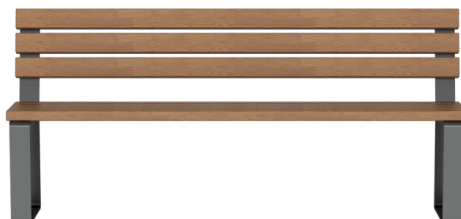

Numéro d'article / Article number: **4B118LB**

Numéro EAN / EAN number:

Catégorie de fret / Freight category: B

Banc de parc, sans accoudoir, avec dossier

Park bench, without armrest, with backrest

Description de l'article

Banc de parc

Banc de parc, La rencontre d'un design moderne et de matériaux durables : cette série allie l'acier élégamment travaillé et le bois noble de cambala et offre un grand confort pour les espaces extérieurs publics et privés., , résistant aux intempéries, stable et intemporel, banc avec structure en acier plat 80 x 10 mm, zingué à chaud et revêtu DB 703, lattage bois 80 x 40 mm en bois dur résistant aux intempéries (Cambala FSC - Certifié), largeur: 1800 mm, hauteur d'assise: 450 mm, profondeur d'assise: 420 mm, état de livraison: prémonté, montage final facile sur place

- sans accoudoir
- avec dossier

Item description

Park bench

Park bench

Modern design meets durable materials: this series combines elegantly crafted steel with fine Kambala wood and offers a high level of comfort for public and private outdoor areas.

- weather-resistant
- stable and timeless
- bench with 80 x 10 mm flat steel frame
- hot-dip galvanized and coated DB 703
- wood decking 80 x 40 mm made of weather-resistant hardwood (Kambala FSC-certified)
- width: 1800 mm
- seat height: 450 mm
- seat depth: 420 mm
- delivery condition: pre-assembled, easy final assembly on site