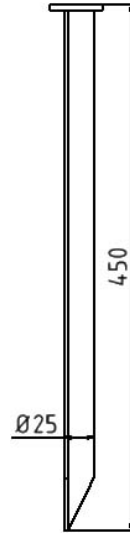

Número de artículo / Article number: **30W80**

EAN / EAN number: 4250384733681
Categoría de carga / Freight category: A

Clavo del suelo, 25 mm x 25 mm con cabeza soldada para clavar, 450 mm de largo

Ground peg, 25 mm x 25 mm with welded head for driving in the ground, 450 mm long

Descripción

Clavo del suelo

Clavo del suelo

- 25 mm x 25 mm con cabeza soldada para clavar
- 450 mm de largo

Item description

Ground peg

Ground peg

- 25 mm x 25 mm with welded head for driving in the ground
- 450 mm long

Datos técnicos

Peso: 1,2 kg

Dimensiones: 25 mm x 450 mm x 25 mm

material:

S235 JR

surface:

hot dipped galvanized acc. to DIN ISO 1461

Technical specifications

Weight: 1,2 kg

Dimensions: 25 mm x 450 mm x 25 mm

material:

S235 JR

surface:

hot dipped galvanized acc. to DIN ISO 1461

* Todas las especificaciones son valores aproximados (en algunos casos con el redondeo estándar de la industria para una mejor comprensión) y están destinadas únicamente a la comprensión del producto, pero no como base para la construcción de accesorios, bastidores de almacenamiento, adaptaciones, productos combinados o similares. Toda la información se facilita sin garantía, por lo que no asumimos responsabilidad alguna por posibles errores y sus consecuencias.