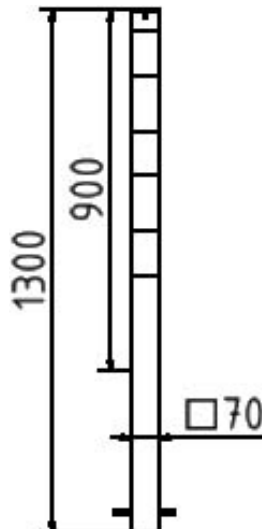

## Numéro d'article / Article number: 470BG

Poteau de dissuasion tube d'acier 70 x 70 mm jaune / noir,  
stationnaire, à bétonner avec ancrage, sans anneaux

### Description de l'article

Poteau de dissuasion tube d'acier 70 x 70 mm jaune / noir

Poteau de dissuasion, tube carré 70 x 70 mm, avec capuchon  
d'acier soudé, 900 mm hors sol, galvanisé à chaud et revêtu en  
jaune, avec trois bandes noires

### Item description

Barrier post steel tube 70 x 70 mm yellow / black

Barrier posts  
Square tube 70 x 70 mm  
with welded steel cap  
900 mm above ground  
hot-dip galvanized and coated yellow  
with three black stripes

### Technical specifications

Weight: 7,5 kg

Dimensions: 70 mm x 1400 mm x 70 mm

material:

S235 JR

surface:

hot dipped galvanized and powder coated

\* Toutes les données sont des valeurs indicatives (en partie avec les arrondis habituels dans la branche pour une meilleure compréhension) et servent uniquement à la compréhension du produit, mais pas comme base pour la construction d'accessoires, de supports de stockage, d'adaptations, de produits combinés ou autres. Toutes les indications sont fournies sans garantie, nous déclinons toute responsabilité pour d'éventuelles erreurs et les conséquences qui en résultent.