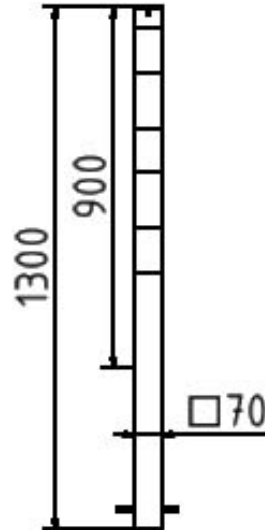

Artikelnummer / Article number: 470BG

EAN / EAN number: 4250384729790
Vrachtcategorie / Freight category: A

Afzetpaal Stalen buis 70 x 70 mm geel / zwart, Stationair, voor plaatsing in beton met grondanker, Zonder oogje

Barrier post steel tube 70 x 70 mm yellow / black, stationary, for casting in concretewith ground anchor, without eyelet

Omschrijving

Afzetpaal Stalen buis 70 x 70 mm geel / zwart

Afzetpaal

Vierkante buis 70 x 70 mm
met aangelaste stalen kap
900 mm boven de grond
Thermisch verzinkt en geel gecoat
met drie zwarte strepen

- stationary, for casting in concretewith ground anchor
- without eyelet

Technische gegevens

Gewicht: 7,5 kg
Afmetingen: 70 mm x 1400 mm x 70 mm
material:
S235 JR

surface:
hot dipped galvanized and powder coated

Technical specifications

Weight: 7,5 kg
Dimensions: 70 mm x 1400 mm x 70 mm
material:
S235 JR

surface:
hot dipped galvanized and powder coated

* Alle specificaties zijn waarden bij benadering (in sommige gevallen met afrondingen volgens de industriernorm voor een beter begrip) en zijn uitsluitend bedoeld om het product te begrijpen, maar niet als basis voor de constructie van accessoires, opbergrekken, aanpassingen, combinatieproducten of soortgelijke producten. Wij aanvaarden geen aansprakelijkheid voor eventuele fouten en de daaruit voortvloeiende gevolgen.