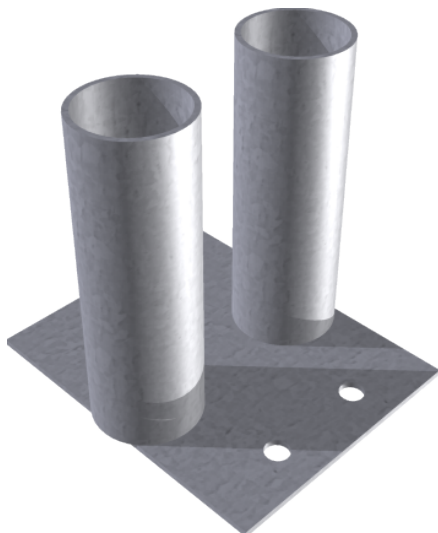

Artikelnummer / Article number: **3B152**

EAN / EAN number: 4250384703721
Frachtkategorie / Freight category: A

Bodenplatte für Mobilzaun

Connecting plate to connect 2 fences

Artikeltext

Bodenplatte für Mobilzaun

Item description

Connecting plate to connect 2 fences

Bodenplatte

Connecting plate to connect 2 fences

- zum Einstecken der Standrohre,
- für den ortsfesten Einbau
- 4 Bohrungen in der Grundplatte
- zum Aufdübeln
- Abmaße: 130 x 160 mm

Technische Daten

Gewicht: 2 kg
Abmessungen: 150 mm x 160 mm x 130 mm
Material:
S235 JR

Technical specifications

Weight: 2 kg
Dimensions: 150 mm x 160 mm x 130 mm
material:
S235 JR

Abmaße: 130 x 160 mm

dimensions:130 mm x 160 mm

Oberfläche:
Feuerverzinkung nach DIN ISO 1461

surface:
hot dipped galvanized acc. to DIN ISO 1461

* Alle Angaben sind Richtwerte (teilweise mit branchenüblichen Rundungen zum besseren Verständnis) und dienen lediglich zum Produktverständnis, nicht aber als Basis zum Bau von Zubehörteilen, Lagergestellen, Adaptierungen, Kombinationsprodukten oä. Alle Angaben sind ohne Gewähr, für evtl. Fehler und resultierende Folgen übernehmen wir keine Verantwortung.