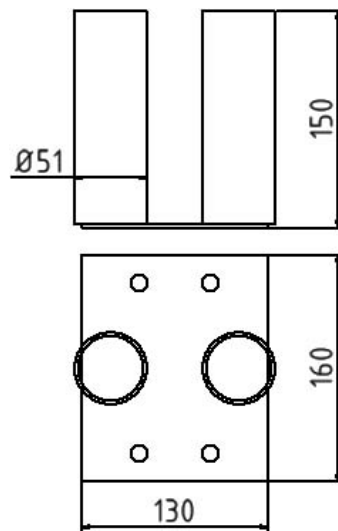

Artikelnummer / Article number: **3B152**

EAN / EAN number: 4250384703721
Frachtkategorie / Freight category: A

Bodenplatte für Mobilzaun

Connecting plate to connect 2 fences

Artikeltext

Bodenplatte für Mobilzaun

Item description

Connecting plate to connect 2 fences

Bodenplatte

Connecting plate to connect 2 fences

- zum Einstecken der Standrohre,
- für den ortsfesten Einbau
- 4 Bohrungen in der Grundplatte
- zum Aufdübeln
- Abmaße: 130 x 160 mm

Technische Daten

Gewicht: 2 kg
Abmessungen: 150 mm x 160 mm x 130 mm
Material:
S235 JR

Technical specifications

Weight: 2 kg
Dimensions: 150 mm x 160 mm x 130 mm
material:
S235 JR

Abmaße: 130 x 160 mm

dimensions:130 mm x 160 mm