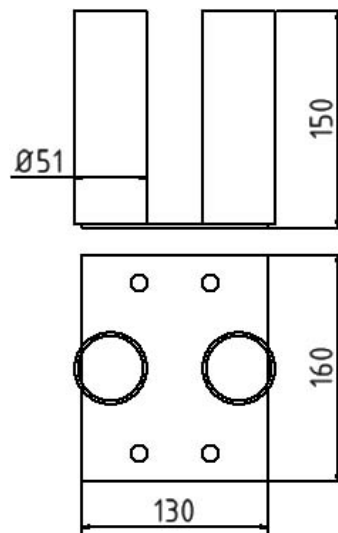

Numéro d'article / Article number: **3B152**

Numéro EAN / EAN number: 4250384703721  
Catégorie de fret / Freight category: A

Platine pour relier 2 clôtures

Connecting plate to connect 2 fences

### Description de l'article

Platine pour relier 2 clôtures

Platine pour relier 2 clôtures

### Données techniques

Poids: 2 kg  
Dimensions: 150 mm x 160 mm x 130 mm  
matériau:  
S235 JR

dimensions:500 mm x 700 mm

surface:  
galvanisé à chaud suivant DIN ISO 1461

### Technical specifications

Weight: 2 kg  
Dimensions: 150 mm x 160 mm x 130 mm  
material:  
S235 JR

dimensions:130 mm x 160 mm

surface:  
hot dipped galvanized acc. to DIN ISO 1461

\* Toutes les données sont des valeurs indicatives (en partie avec les arrondis habituels dans la branche pour une meilleure compréhension) et servent uniquement à la compréhension du produit, mais pas comme base pour la construction d'accessoires, de supports de stockage, d'adaptations, de produits combinés ou autres. Toutes les indications sont fournies sans garantie, nous déclinons toute responsabilité pour d'éventuelles erreurs et les conséquences qui en résultent.