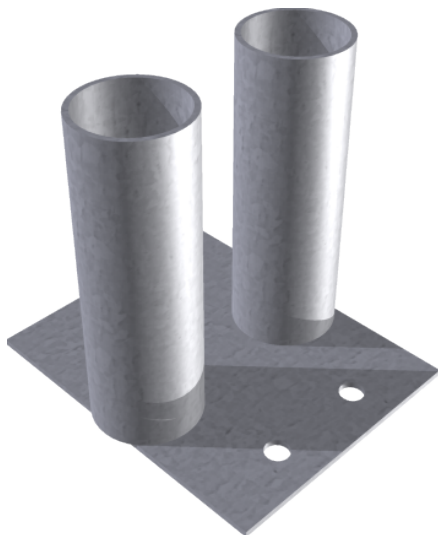

Numéro d'article / Article number: **3B152**

Numéro EAN / EAN number: 4250384703721  
Catégorie de fret / Freight category: A

Platine pour relier 2 clôtures

Connecting plate to connect 2 fences

### Description de l'article

Platine pour relier 2 clôtures

Platine pour relier 2 clôtures

### Données techniques

Poids: 2 kg  
Dimensions: 150 mm x 160 mm x 130 mm  
matériau:  
S235 JR

dimensions:500 mm x 700 mm

surface:  
galvanisé à chaud suivant DIN ISO 1461

### Technical specifications

Weight: 2 kg  
Dimensions: 150 mm x 160 mm x 130 mm  
material:  
S235 JR

dimensions:130 mm x 160 mm

surface:  
hot dipped galvanized acc. to DIN ISO 1461

\* Toutes les données sont des valeurs indicatives (en partie avec les arrondis habituels dans la branche pour une meilleure compréhension) et servent uniquement à la compréhension du produit, mais pas comme base pour la construction d'accessoires, de supports de stockage, d'adaptations, de produits combinés ou autres. Toutes les indications sont fournies sans garantie, nous déclinons toute responsabilité pour d'éventuelles erreurs et les conséquences qui en résultent.