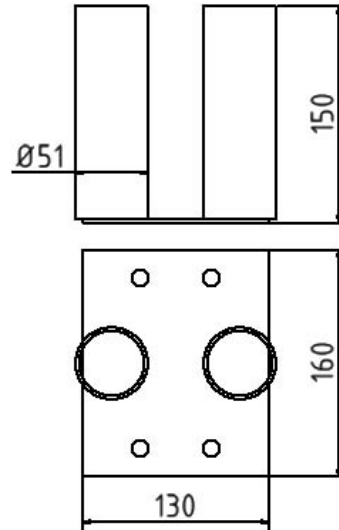

Artikelnummer / Article number: **3B152**

EAN / EAN number: 4250384703721  
Vrachtcategorie / Freight category: A

Grondplaat voor mobiel hek

Connecting plate to connect 2 fences

### Item description

Connecting plate to connect 2 fences

Grondplaat

Connecting plate to connect 2 fences

- Voor het plaatsen van de standpijpen,
- voor vaste installatie
- 4 gaten in de bodemplaat
- voor pluggen
- Afmetingen: 130 x 160 mm

### Technische gegevens

Gewicht: 2 kg  
Afmetingen: 150 mm x 160 mm x 130 mm  
material:  
S235 JR

### Technical specifications

Weight: 2 kg  
Dimensions: 150 mm x 160 mm x 130 mm  
material:  
S235 JR

dimensions:130 mm x 160 mm

dimensions:130 mm x 160 mm

surface:  
hot dipped galvanized acc. to DIN ISO 1461