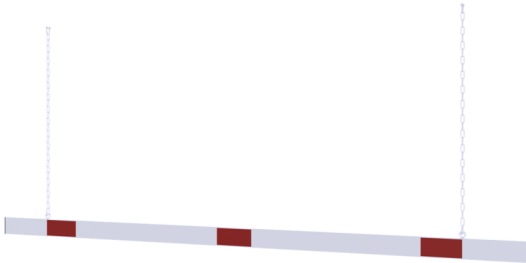

Barriere Aluminiumprofil weiß beschichtet / rot reflektierend, weiß / rot, beidseitig reflektierend, Querrohrlänge: 3000 mm

### Item description

Barrier aluminium profile white coated / red reflecting

Height restriction barrier  
white coated with red reflecting stripes

- white / red
- reflecting both-sided
- cross tube length: 3000 mm

- weiß / rot
- beidseitig reflektierend
- Querrohrlänge: 3000 mm

### Technical specifications

Weight: 5 kg  
Dimensions: 150 mm x 3010 mm x 20 mm  
material:  
aluminium