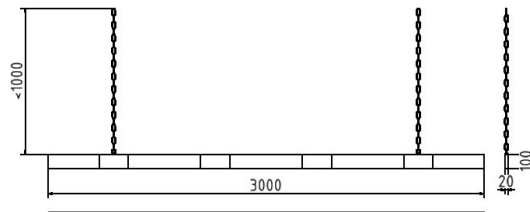

Número de artículo / Article number: 4217_30B

EAN / EAN number: 4250384743512
Categoría de carga / Freight category: C

Barrera Perfil de aluminio blanco / rojo reflectante rojo reflectante, blanco / rojo, Reflectante por ambos lados, Longitud del tubo transversal: 3000 mm

Barrier aluminium profile white coated / red reflecting, white / red, reflecting both-sided, cross tube length: 3000 mm

Descripción

Barrera Perfil de aluminio blanco / rojo reflectante rojo reflectante

Barrera limitadora de altura de perfil de aluminio
Altura 100mm, con tapas protectoras laterales
revestida de blanco con bandas reflectantes rojas
incl. 2 cadenas de acero de 1,00 metros

- blanco / rojo
- Reflectante por ambos lados
- Longitud del tubo transversal: 3000 mm

Item description

Barrier aluminium profile white coated / red reflecting

Height restriction barrier
white coated with red reflecting stripes

- white / red
- reflecting both-sided
- cross tube length: 3000 mm

Datos técnicos

Peso: 5 kg
Dimensiones: 150 mm x 3010 mm x 20 mm
material:
aluminium

Technical specifications

Weight: 5 kg
Dimensions: 150 mm x 3010 mm x 20 mm
material:
aluminium