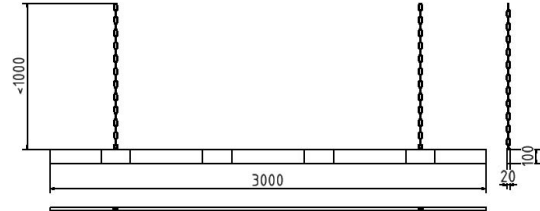

Numéro d'article / Article number: **4217_30B**

Numéro EAN / EAN number: 4250384743512
Catégorie de fret / Freight category: C

Barrière profilé en aluminium revêtu blanc / réfléchissant rouge, blanc / rouge, réfléchissant de deux côtés, longueur tube transversal: 3000 mm

Barrier aluminium profile white coated / red reflecting, white / red, reflecting both-sided, cross tube length: 3000 mm

Description de l'article

Barrière profilé en aluminium revêtu blanc / réfléchissant rouge

Item description

Barrier aluminium profile white coated / red reflecting

Barrière de limitation, pourvue d'un revêtement blanc, avec bandes réfléchissantes rouges

Height restriction barrier
white coated with red reflecting stripes

- blanc / rouge
- réfléchissant de deux côtés
- longueur tube transversal: 3000 mm

- white / red
- reflecting both-sided
- cross tube length: 3000 mm

Technical specifications

Weight: 5 kg
Dimensions: 150 mm x 3010 mm x 20 mm
material:
aluminium