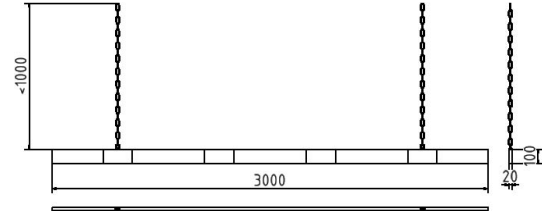

Barrier aluminium profile white coated / red reflecting, white / red, reflecting both-sided, cross tube length: 3000 mm

Omschrijving

Barrière Aluminium profiel wit gecoat / rood reflecterend rood reflecterend

Item description

Barrier aluminium profile white coated / red reflecting

Hoogtebegrenzer van aluminium profiel
Hoogte 100 mm, met zijdelingse beschermkappen
wit gecoat met rode reflecterende strepen,
incl. 2 x 1,00 meter stalen ketting

Height restriction barrier
white coated with red reflecting stripes

- wit / rood
- Reflecterend aan beide zijden
- Lengte dwarsbuis: 3000 mm

- white / red
- reflecting both-sided
- cross tube length: 3000 mm

Technische gegevens

Gewicht: 5 kg
Afmetingen: 150 mm x 3010 mm x 20 mm
material:
aluminium

Technical specifications

Weight: 5 kg
Dimensions: 150 mm x 3010 mm x 20 mm
material:
aluminium

* Alle specificaties zijn waarden bij benadering (in sommige gevallen met afrondingen volgens de industriernorm voor een beter begrip) en zijn uitsluitend bedoeld om het product te begrijpen, maar niet als basis voor de constructie van accessoires, opbergrekken, aanpassingen, combinatieproducten of soortgelijke producten. Wij aanvaarden geen aansprakelijkheid voor eventuele fouten en de daaruit voortvloeiende gevolgen.