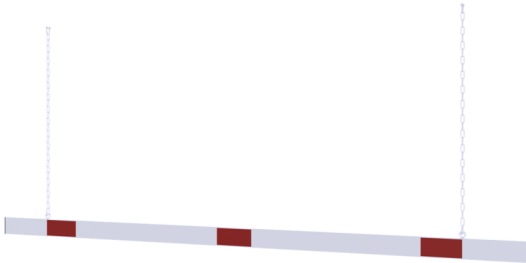

Artikelnummer / Article number: 4217_30B

EAN / EAN number: 4250384743512
Vrachtcategorie / Freight category: C

Barrière Aluminium profiel wit gecoat / rood reflecterend rood reflecterend, wit / rood, Reflecterend aan beide zijden, Lengte dwarsbuis: 3000 mm

Barrier aluminium profile white coated / red reflecting, white / red, reflecting both-sided, cross tube length: 3000 mm

Omschrijving

Barrière Aluminium profiel wit gecoat / rood reflecterend rood reflecterend

Item description

Barrier aluminium profile white coated / red reflecting

Hoogtebegrenzer van aluminium profiel
Hoogte 100 mm, met zijdelingse beschermkappen
wit gecoat met rode reflecterende strepen,
incl. 2 x 1,00 meter stalen ketting

Technische gegevens

Gewicht: 5 kg
Afmetingen: 150 mm x 3010 mm x 20 mm
material:
aluminium

Technical specifications

Weight: 5 kg
Dimensions: 150 mm x 3010 mm x 20 mm
material:
aluminium

* Alle specificaties zijn waarden bij benadering (in sommige gevallen met afrondingen volgens de industriernorm voor een beter begrip) en zijn uitsluitend bedoeld om het product te begrijpen, maar niet als basis voor de constructie van accessoires, opbergrekken, aanpassingen, combinatieproducten of soortgelijke producten. Wij aanvaarden geen aansprakelijkheid voor eventuele fouten en de daaruit voortvloeiende gevolgen.