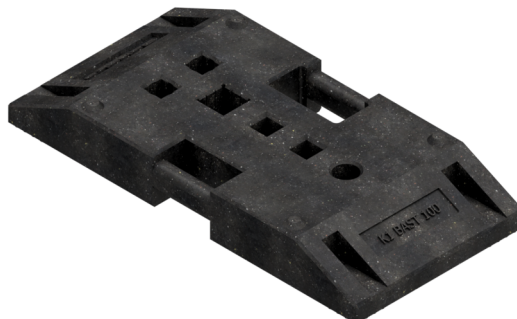

Artikelnummer / Article number: 31NOX-0

EAN / EAN number: 4250384740092

Vrachtcategorie / Freight category: S

TL-basisplaat volgens K1 type NOX 30 kg, zonder inzetstuk voor BAS<sub>t</sub> zwaailampen

TL base plate to K1 type NOX 30 Kg, without insert for BAS<sub>t</sub> reversible beacons

## Omschrijving

TL-basisplaat volgens K1 type NOX 30 kg

TL grondplaat naar K1 type NOX voor het plaatsen van slagbomen, schachtbuizen, bakens of bouwhekken, gemaakt van gerecycled kunststof, met handgrepen aan de zijkant voor praktisch gebruik.

Insteekvakken:

1x 40 x 40 mm

1x 60 x 60 mm

3x 40 x 40 mm en Ø 42 mm gecombineerd

1x Ø 48 mm

Afmetingen:

Breedte: 410 mm

Lengte: 850 mm

Hoogte: 120 mm

Ontwerp:

Recycling van kunststof, 30 kg

Getest volgens:

TL installatie apparaten identificatie K1, voldoet aan de voorschriften van ZTV-SA

Reclameplaatsen voor voetplaten

Onze voetplaten kunnen worden aangepast voor uw reclamedoelinden. U hebt de keuze om de bodemplaat aan te passen met een logo