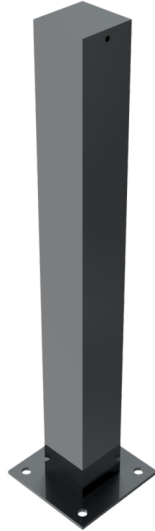

Article number / Artikelnummer: 4075PB

EAN number / EAN: 4250384735067
Freight category / Frachtkategorie: A

Ornamental bollard steel tube 100 x 100 mm series 4075B,
stationary, to be fixed by plugswith base plate 200 x 200 mm

Stilpoller Serie 4075B 100 x 100 mm, ortsfest, für
Dübelbefestigung mit Bodenplatte 200 x 200 mm

Item description

Ornamental bollard steel tube 100 x 100 mm series 4075B

Ornamental bollard of square steel tube 100 x 100 mm
with flat head, approx. 900 mm above ground,
hot-dip galvanized and DB 703 coated.

- stationary, to be fixed by plugswith base plate 200 x 200 mm

Artikeltext

Stilpoller Serie 4075B 100 x 100 mm

Stilpoller aus Vierkantstahlrohr 100 x 100 mm
mit Flachkopf, ca. 900 mm Überflur,
feuerverzinkt und DB 703 beschichtet.

- ortsfest, für Dübelbefestigung mit Bodenplatte 200 x 200 mm

Technical specifications

Weight: 11 kg
Dimensions: 200 mm x 900 mm x 200 mm
material:
S235 JR

surface:
hot dipped galvanized and powder coated