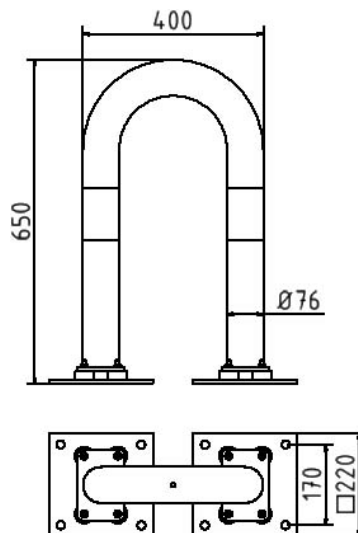

Numéro d'article / Article number: 477_04NPBG

Arceau antichoc inclinable par élasticité tube d'acier Ø 76 mm
jaune / noir, largeur totale: 400 mm, hauteur hors sol: 650 mm

Description de l'article

Arceau antichoc inclinable par élasticité tube d'acier Ø 76 mm
jaune / noir

Arceau antichoc, inclinable par élasticité, Pour la protection du
sol du bâtiment, (en cas de poussée, la fixation ne, s'arrache
pas), arceau avec platine, 220 x 220 mm à cheviller

- largeur totale: 400 mm
- hauteur hors sol: 650 mm

Numéro EAN / EAN number: 4250384738228

Catégorie de fret / Freight category: B

Anti-nudge hoop flexible, tiltable steel tube Ø 76 mm yellow /
black, total width: 400 mm, height above ground: 650 mm

Item description

- total width: 400 mm
- height above ground: 650 mm

Technical specifications

Weight: 12 kg

Dimensions: 524 mm x 684 mm x 220 mm

material:

S235 JR

surface:

hot dipped galvanized and powder coated