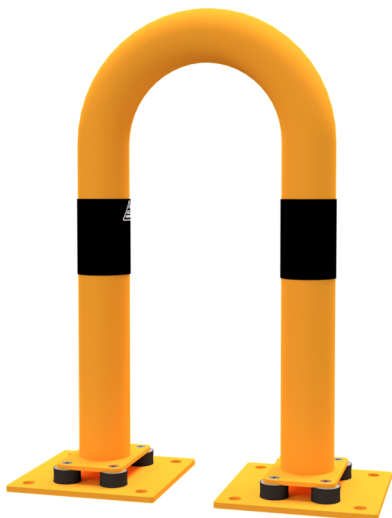

Numéro d'article / Article number: 477_04NPBG

Arceau antichoc inclinable par élasticité tube d'acier Ø 76 mm
jaune / noir, largeur totale: 400 mm, hauteur hors sol: 650 mm

Description de l'article

Arceau antichoc inclinable par élasticité tube d'acier Ø 76 mm
jaune / noir

Arceau antichoc, inclinable par élasticité, Pour la protection du
sol du bâtiment, (en cas de poussée, la fixation ne, s'arrache
pas), arceau avec platine, 220 x 220 mm à cheviller

- largeur totale: 400 mm
- hauteur hors sol: 650 mm

Numéro EAN / EAN number: 4250384738228

Catégorie de fret / Freight category: B

Anti-nudge hoop flexible, tiltable steel tube Ø 76 mm yellow /
black, total width: 400 mm, height above ground: 650 mm

Item description

Anti-nudge hoop flexible, tiltable steel tube Ø 76 mm yellow /
black

Anti-nudge hoop
flexible, tiltable
to protect the hall floor
(hoop remains fixed in the floor
when nudged), hoop with base
plate 220 x 220 mm for plugging
down