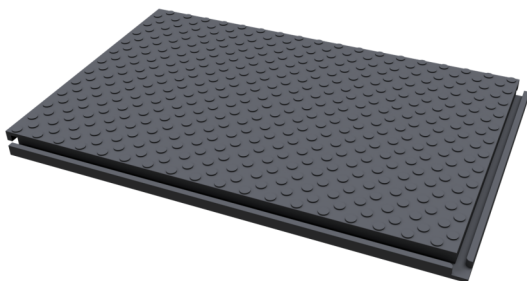

Artikelnummer / Article number: 33901

EAN / EAN number: 4250384732820

Vrachtcategorie / Freight category: B

Beschermende mat van rubber

Protective mat made of rubber

## Omschrijving

Beschermende mat van rubber

Beschermende mat voor evenementen

- met noppen om uitglijden te voorkomen
- groef en tand maken verbinding tussen de panelen mogelijk
- afmetingen: 1200 x 800 x 43 mm
- design: rubber

## Item description

Protective mat made of rubber

Protection mat for events

- with nubs to prevent slipping
- groove and spring enable connection between the panels
- dimensions: 1200 x 800 x 43 mm
- version: rubber

## Technische gegevens

Gewicht: 29 kg  
Afmetingen: 800 mm x 1200 mm x 43 mm  
material:  
rubber