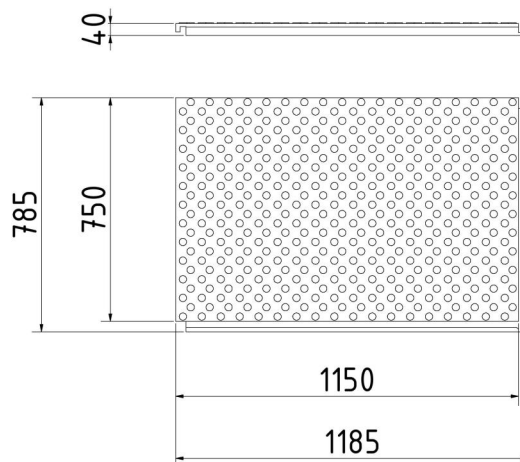

## Omschrijving

Beschermende mat van rubber

Beschermende mat voor evenementen

- met noppen om uitglijden te voorkomen
- groef en tand maken verbinding tussen de panelen mogelijk
- afmetingen: 1200 x 800 x 43 mm
- design: rubber

## Item description

Protective mat made of rubber

Protection mat for events

- with nubs to prevent slipping
- groove and spring enable connection between the panels
- dimensions: 1200 x 800 x 43 mm
- version: rubber

## Technische gegevens

Gewicht: 29 kg  
Afmetingen: 800 mm x 1200 mm x 43 mm  
material:  
rubber

## Technical specifications

Weight: 29 kg  
Dimensions: 800 mm x 1200 mm x 43 mm  
material:  
rubber

\* Alle specificaties zijn waarden bij benadering (in sommige gevallen met afrondingen volgens de industriestandaard voor een beter begrip) en zijn uitsluitend bedoeld om het product te begrijpen, maar niet als basis voor de constructie van accessoires, opbergrekken, aanpassingen, combinatieproducten of soortgelijke producten. Wij aanvaarden geen aansprakelijkheid voor eventuele fouten en de daaruit voortvloeiende gevolgen.