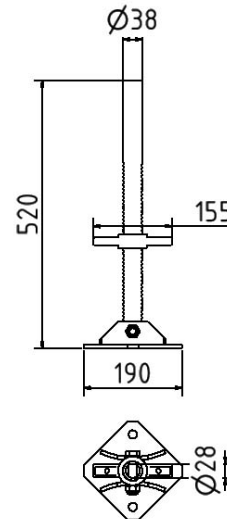

Artikelnummer / Article number: 70670N

EAN / EAN number: 4250384745806
Vrachtcategorie / Freight category: A

Hoogte niveller

Swivel base jack

Omschrijving

Hoogte niveller

Hoogteniveller voor oneffen terrein

- inklapbaar
- simpel insteken
- Hoogteverstelbereik: 100 - 375 mm
- Grondplaat: 150 x 150 mm
- Afwerking: gegalvaniseerd

Item description

Swivel base jack

Swivel base jack

For uneven ground to ensure assembling according to rules.

- easy insertion of swivel base jacks enables a horizontal assembly
- adjustment for height: 100 - 375 mm
- base plate: 150 x 150 mm
- galvanised

Technische gegevens

Gewicht: 2,5 kg
Afmetingen: 150 mm x 500 mm x 38 mm
materiaal:
S235 JR

surface:
hot dipped galvanized

Technical specifications

Weight: 2,5 kg
Dimensions: 150 mm x 500 mm x 38 mm
material:
S235 JR

surface:
hot dipped galvanized

* Alle specificaties zijn waarden bij benadering (in sommige gevallen met afrondingen volgens de industriestandaard voor een beter begrip) en zijn uitsluitend bedoeld om het product te begrijpen, maar niet als basis voor de constructie van accessoires, opbergrekken, aanpassingen, combinatieproducten of soortgelijke producten. Wij aanvaarden geen aansprakelijkheid voor eventuele fouten en de daaruit voortvloeiende gevolgen.