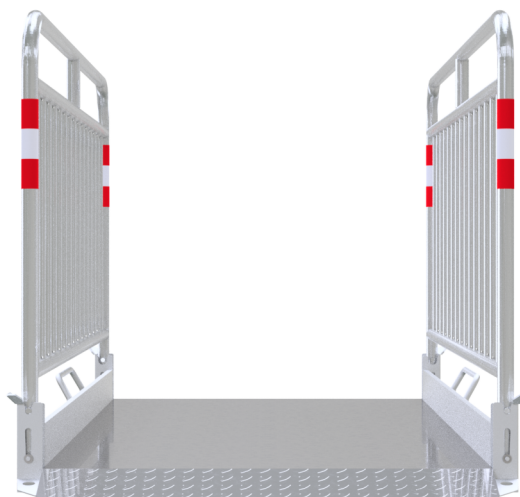

Numéro d'article / Article number: **20281-S**

Numéro EAN / EAN number: 4250384740788
Catégorie de fret / Freight category: B

Passerelle en aluminium avec garde-corps de sécurité, Largeur: 1,00 m, Longueur: env. 2,30 m

Aluminium trench bridge with safety railing, Width: 1.00 m, Length: approx 2.30 m

Description de l'article

Passerelle en aluminium avec garde-corps de sécurité

Passerelle en aluminium, Avec balustrades sécurisées pour passer, en toute sécurité, par-dessus des tranchées., , entièrement en aluminium, avec rampe d'accès pour fauteuils roulants, poussettes etc. , le revêtement est en tôle d'aluminium larmée 3/4 mm incl. rampe d'accès, châssis, balustrades et revêtement en aluminium, protection latérale du passage par planches en aluminium, les balustrades sont équipées de bandes réfléchissantes rouge-blanc-rouge, des poignées soudés des deux cotés permettent un maniement ergonomique, quatre angles usinés permettent un transport sûr et un stockage propre, par quatre œillets usinés les ponts sont fixés avec des piquets réf. 30W80 ainsi immobilité garantie , capacité de charge: 200 kg/m²

- Largeur: 1,00 m
- Longueur: env. 2,30 m

Item description

Aluminium trench bridge with safety railing

Aluminium trench bridge

With safety handrail for save crossing of ditches and canals.

- completely made of aluminium
- with access ramp for wheelchairs, prams, etc.
- floor cover of anti-slip aluminium checker plate (3/4 mm)
- skirting of square section and firmly bolted to the supporting construction
- the side rails are equipped with red-white-red reflecting stripes and can be folded down for space saving transport and storage
- carry handles on both sides allow an ergonomical handling
- 4 angles for stacking allow a safe transport and storage
- bridges can be saved on ground by ground pegs
- Load: 200 kg/m²