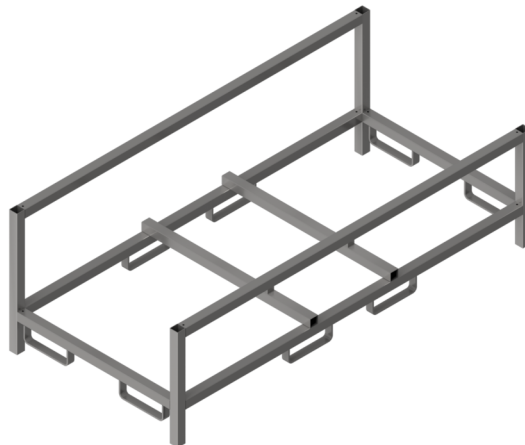

Numéro d'article / Article number: 50196

Numéro EAN / EAN number: 4250384749170
Catégorie de fret / Freight category: B

Palette empilable pour 25 grilles de police type L

Stacking pallet for 25 police grids type L

Description de l'article

Palette empilable pour 25 grilles de police type L

Palette en tubes carrés pour barrières de police de type L, pour le transport et le stockage de 25 barrières de police, (réf. 419.013), maniement de tous les côtés, le solide cadre en tube carré, assure un stockage sécuritaire et un chargement et déchargement facile, des barrières, galvanisée, dimensions extérieures: longueur: 2,20 m, largeur: 1,05 m, hauteur: 0,76 m, galvanisé

Item description

Stacking pallet for 25 police grids type L

Square tube stackable pallet for police barrier type L suitable for transportation and storage of 25 police barriers (part-no. 419.013) approachable on all sides, stable square tube frame construction provides a safe storage and easy placement of barriers, outer dimensions: length: 2.2 m, width: 1.05 m, height: 0.76 m galvanized

Données techniques

Poids: 63,52 kg
Dimensions: 1050 mm x 2200 mm x 760 mm
dimensions extérieures: longueur: 2,20 m, largeur: 1,05 m, hauteur: 0,76 m

galvanisé

Technical specifications

Weight: 63,52 kg
Dimensions: 1050 mm x 2200 mm x 760 mm
material:
S235 JR