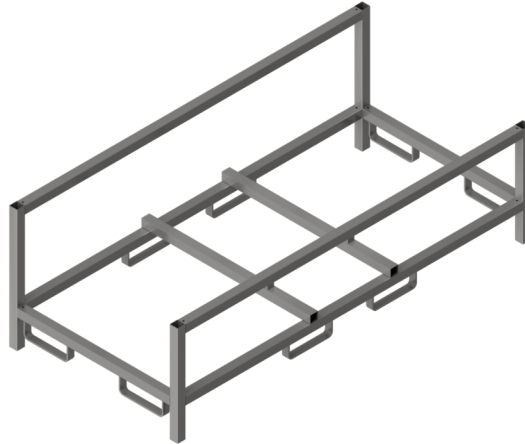

Artikelnummer / Article number: 50196

EAN / EAN number: 4250384749170
Vrachtcategorie / Freight category: B

Stapelpallet voor 25 politieroosters type L

Stacking pallet for 25 police grids type L

Omschrijving

Stapelpallet voor 25 politieroosters type L

Stapelpallet voor politieroosters type L
Uitwendige afmetingen: 2200 x 1005 x 760 mm
speciaal voor opslag en transport
van 25 politieroosters (art. nr. 419.013)
Basisconstructie gemaakt van 60 x 60 mm
vierkante buis, toegankelijk aan 4 zijden
Afwerking: gegalvaniseerd

Item description

Stacking pallet for 25 police grids type L

Square tube stackable pallet for police barrier type L
suitable for transportation and storage of 25 police barriers
(part-no. 419.013) approachable on all sides, stable square tube
frame
construction provides a safe storage and easy placement of
barriers,
outer dimensions: length: 2.2 m, width: 1.05 m, height: 0.76 m
galvanized

Technische gegevens

Gewicht: 63,52 kg
Afmetingen: 1050 mm x 2200 mm x 760 mm
material:
S235 JR

surface:
galvanized

Technical specifications

Weight: 63,52 kg
Dimensions: 1050 mm x 2200 mm x 760 mm
material:
S235 JR